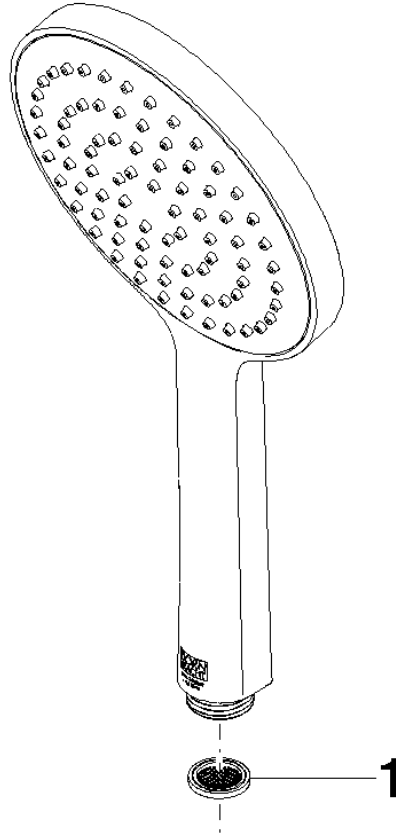

28 027 979

- Brausekopf Ø 130 mm
- COMPACT RAIN, Durchfluss max. 6,8 l/min (bei 3 Bar)
- mit Antikalk-System
- Anschluss 1/2"
- Dieses Produkt leistet einen Beitrag zur Erfüllung der Vorgaben von nachhaltigen Gebäudezertifizierungen, z.B. LEED®, BREEAM®, DGNB

Eigensicher gegen Rückfließen.

Passt zu: IMO, LULU, MADISON, MEM, TARA, CL.1, LISSÉ, VAIA, META, CYO

	Light Gold	28 027 979-26 0010
	Chrom	28 027 979-00 0010
	Platin gebürstet	28 027 979-06 0010
	Platin	28 027 979-08 0010
	Dark Chrome	28 027 979-19 0010
	Messing gebürstet (23kt Gold)	28 027 979-28 0010
	Schwarz matt	28 027 979-33 0010
	Champagne gebürstet (22kt Gold)	28 027 979-46 0010
	Champagne (22kt Gold)	28 027 979-47 0010
	Chrom gebürstet	28 027 979-93 0010
	Dark Platinum gebürstet	28 027 979-99 0010

28 027 979

mm [inches]

Durchflussdiagramm

28 027 979

Produktversion ab 4/1/2024

Ersatzteile für die
anderen
Oberflächenvarianten
finden Sie hier:
Chrom

SERIENNEUTRAL Handbrause FlowReduce - Light Gold

IMO

28 027 979

Ersatzteilstückliste

Produktversion ab 4/1/2024

Nr.	Artikelnummer	Benennung	Verbaumenge	Lieferzeit
	09 23 01 039 90	Sieb	1	2