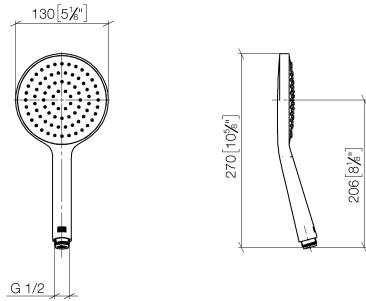

28 027 979

- Brausekopf Ø 130 mm
- COMPACT RAIN, Durchfluss max. 6,8 l/min (bei 3 Bar)
- mit Antikalk-System
- Anschluss 1/2"
- Dieses Produkt leistet einen Beitrag zur Erfüllung der Vorgaben von nachhaltigen Gebäudezertifizierungen, z.B. LEED®, BREEAM®, DGNB

Eigensicher gegen Rückfließen.

Passt zu: IMO, LULU, MADISON, MEM, TARA, CL.1, LISSÉ, VAIA, META, CYO

	Light Gold	28 027 979-26 0010
	Chrom	28 027 979-00 0010
	Platin gebürstet	28 027 979-06 0010
	Platin	28 027 979-08 0010
	Dark Chrome	28 027 979-19 0010
	Messing gebürstet (23kt Gold)	28 027 979-28 0010
	Schwarz matt	28 027 979-33 0010
	Champagne gebürstet (22kt Gold)	28 027 979-46 0010
	Champagne (22kt Gold)	28 027 979-47 0010
	Chrom gebürstet	28 027 979-93 0010
	Dark Platinum gebürstet	28 027 979-99 0010

28 027 979

mm [inches]

Durchflussdiagramm

28 027 979

Produktversion ab 4/1/2024

Ersatzteile für die
anderen
Oberflächenvarianten
finden Sie hier:
Chrom

SERIENNEUTRAL Handbrause FlowReduce - Light Gold

IMO