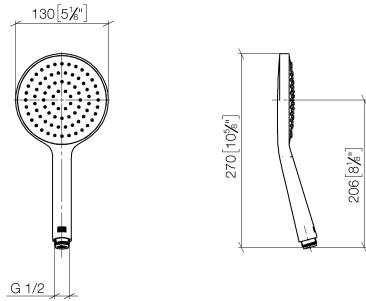

28 027 979

- Brausekopf Ø 130 mm
- COMPACT RAIN, Durchfluss max. 6,8 l/min (bei 3 Bar)
- mit Antikalk-System
- Anschluss 1/2"
- Dieses Produkt leistet einen Beitrag zur Erfüllung der Vorgaben von nachhaltigen Gebäudezertifizierungen, z.B. LEED®, BREEAM®, DGNB

Eigensicher gegen Rückfließen.

Passt zu: IMO, LULU, MADISON, MEM, TARA, CL.1, LISSÉ, VAIA, META, CYO

	Messing gebürstet (23kt Gold)	28 027 979-28 0010
	Chrom	28 027 979-00 0010
	Platin gebürstet	28 027 979-06 0010
	Platin	28 027 979-08 0010
	Dark Chrome	28 027 979-19 0010
	Light Gold	28 027 979-26 0010
	Schwarz matt	28 027 979-33 0010
	Champagne gebürstet (22kt Gold)	28 027 979-46 0010
	Champagne (22kt Gold)	28 027 979-47 0010
	Chrom gebürstet	28 027 979-93 0010
	Dark Platinum gebürstet	28 027 979-99 0010

28 027 979

mm [inches]

Durchflussdiagramm

28 027 979

Produktversion ab 4/1/2024

Ersatzteile für die
anderen
Oberflächenvarianten
finden Sie hier:
Chrom

SERIENNEUTRAL Handbrause - Messing gebürstet (23kt Gold)