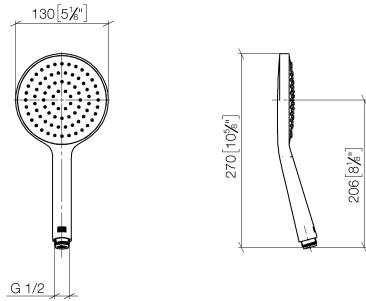

28 027 979

- Brausekopf Ø 130 mm
- COMPACT RAIN, Durchfluss max. 6,8 l/min (bei 3 Bar)
- mit Antikalk-System
- Anschluss 1/2"
- Dieses Produkt leistet einen Beitrag zur Erfüllung der Vorgaben von nachhaltigen Gebäudezertifizierungen, z.B. LEED®, BREEAM®, DGNB

Eigensicher gegen Rückfließen.

Passt zu: IMO, LULU, MADISON, MEM, TARA, CL.1, LISSÉ, VAIA, META, CYO

	Schwarz matt	28 027 979-33 0010
	Chrom	28 027 979-00 0010
	Platin gebürstet	28 027 979-06 0010
	Platin	28 027 979-08 0010
	Dark Chrome	28 027 979-19 0010
	Light Gold	28 027 979-26 0010
	Messing gebürstet (23kt Gold)	28 027 979-28 0010
	Champagne gebürstet (22kt Gold)	28 027 979-46 0010
	Champagne (22kt Gold)	28 027 979-47 0010
	Chrom gebürstet	28 027 979-93 0010
	Dark Platinum gebürstet	28 027 979-99 0010

28 027 979

mm [inches]

Durchflussdiagramm

28 027 979

**Produktversion ab 4/1/2024**

Ersatzteile für die  
anderen  
Oberflächenvarianten  
finden Sie hier:  
Chrom