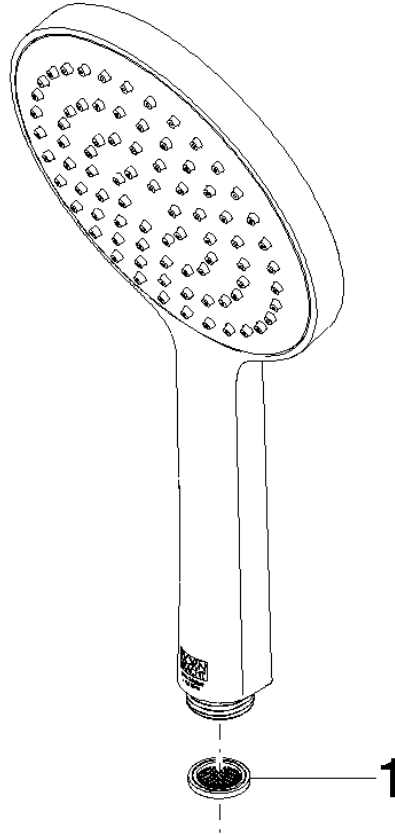

28 027 979

- Brausekopf Ø 130 mm
- COMPACT RAIN, Durchfluss max. 6,8 l/min (bei 3 Bar)
- mit Antikalk-System
- Anschluss 1/2"
- Dieses Produkt leistet einen Beitrag zur Erfüllung der Vorgaben von nachhaltigen Gebäudezertifizierungen, z.B. LEED®, BREEAM®, DGNB

Eigensicher gegen Rückfließen.

Passt zu: IMO, LULU, MADISON, MEM, TARA, CL.1, LISSÉ, VAIA, META, CYO

	Schwarz matt	28 027 979-33 0010
	Chrom	28 027 979-00 0010
	Platin gebürstet	28 027 979-06 0010
	Platin	28 027 979-08 0010
	Dark Chrome	28 027 979-19 0010
	Light Gold	28 027 979-26 0010
	Messing gebürstet (23kt Gold)	28 027 979-28 0010
	Champagne gebürstet (22kt Gold)	28 027 979-46 0010
	Champagne (22kt Gold)	28 027 979-47 0010
	Chrom gebürstet	28 027 979-93 0010
	Dark Platinum gebürstet	28 027 979-99 0010

28 027 979

mm [inches]

Durchflussdiagramm

28 027 979

**Produktversion ab 4/1/2024**

Ersatzteile für die  
anderen  
Oberflächenvarianten  
finden Sie hier:  
Chrom

# SERIENNEUTRAL Handbrause - Schwarz matt

IMO

28 027 979