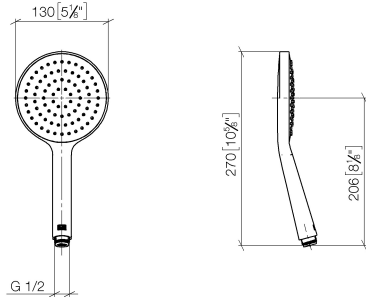

28 027 979

- Brausekopf Ø 130 mm
- COMPACT RAIN, Durchfluss max. 6,8 l/min (bei 3 Bar)
- mit Antikalk-System
- Anschluss 1/2"
- Dieses Produkt leistet einen Beitrag zur Erfüllung der Vorgaben von nachhaltigen Gebäudezertifizierungen, z.B. LEED®, BREEAM®, DGNB

Eigensicher gegen Rückfließen.

Passt zu: IMO, LULU, MADISON, MEM, TARA, CL.1, LISSÉ, VAIA, META, CYO

	Champagne gebürstet (22kt Gold)	28 027 979-46 0010
	Chrom	28 027 979-00 0010
	Platin gebürstet	28 027 979-06 0010
	Platin	28 027 979-08 0010
	Dark Chrome	28 027 979-19 0010
	Light Gold	28 027 979-26 0010
	Messing gebürstet (23kt Gold)	28 027 979-28 0010
	Schwarz matt	28 027 979-33 0010
	Champagne (22kt Gold)	28 027 979-47 0010
	Chrom gebürstet	28 027 979-93 0010
	Dark Platinum gebürstet	28 027 979-99 0010

28 027 979

mm [inches]

Durchflussdiagramm

28 027 979

Produktversion ab 4/1/2024

Ersatzteile für die
anderen
Oberflächenvarianten
finden Sie hier:
Chrom

SERIENNEUTRAL Handbrause - Champagne gebürstet (22kt Gold)