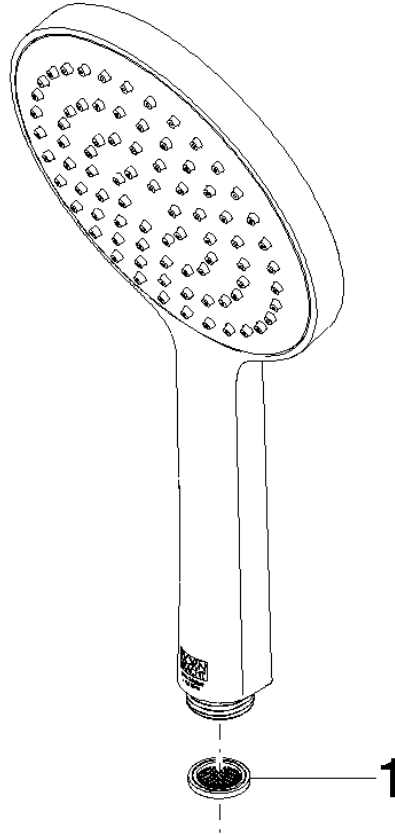

28 027 979

- Brausekopf Ø 130 mm
- COMPACT RAIN, Durchfluss max. 6,8 l/min (bei 3 Bar)
- mit Antikalk-System
- Anschluss 1/2"
- Dieses Produkt leistet einen Beitrag zur Erfüllung der Vorgaben von nachhaltigen Gebäudezertifizierungen, z.B. LEED®, BREEAM®, DGNB

Eigensicher gegen Rückfließen.

Passt zu: IMO, LULU, MADISON, MEM, TARA, CL.1, LISSÉ, VAIA, META, CYO

	Champagne gebürstet (22kt Gold)	28 027 979-46 0010
	Chrom	28 027 979-00 0010
	Platin gebürstet	28 027 979-06 0010
	Platin	28 027 979-08 0010
	Dark Chrome	28 027 979-19 0010
	Light Gold	28 027 979-26 0010
	Messing gebürstet (23kt Gold)	28 027 979-28 0010
	Schwarz matt	28 027 979-33 0010
	Champagne (22kt Gold)	28 027 979-47 0010
	Chrom gebürstet	28 027 979-93 0010
	Dark Platinum gebürstet	28 027 979-99 0010

28 027 979

mm [inches]

Durchflussdiagramm

28 027 979

Produktversion ab 4/1/2024

Ersatzteile für die
anderen
Oberflächenvarianten
finden Sie hier:
Chrom

SERIENNEUTRAL Handbrause - Champagne gebürstet (22kt Gold)

IMO

28 027 979

Ersatzteilstückliste

Produktversion ab 4/1/2024

Nr.	Artikelnummer	Benennung	Verbaumenge	Lieferzeit
	09 23 01 039 90	Sieb	1	2