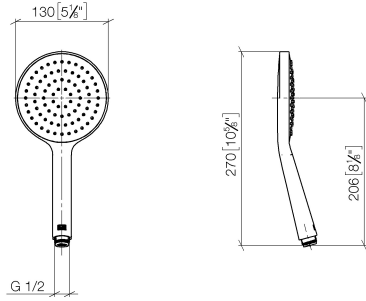

28 027 979

- Brausekopf Ø 130 mm
- COMPACT RAIN, Durchfluss max. 6,8 l/min (bei 3 Bar)
- mit Antikalk-System
- Anschluss 1/2"
- Dieses Produkt leistet einen Beitrag zur Erfüllung der Vorgaben von nachhaltigen Gebäudezertifizierungen, z.B. LEED®, BREEAM®, DGNB

Eigensicher gegen Rückfließen.

Passt zu: IMO, LULU, MADISON, MEM, TARA, CL.1, LISSÉ, VAIA, META, CYO

	Champagne (22kt Gold)	28 027 979-47 0010
	Chrom	28 027 979-00 0010
	Platin gebürstet	28 027 979-06 0010
	Platin	28 027 979-08 0010
	Dark Chrome	28 027 979-19 0010
	Light Gold	28 027 979-26 0010
	Messing gebürstet (23kt Gold)	28 027 979-28 0010
	Schwarz matt	28 027 979-33 0010
	Champagne gebürstet (22kt Gold)	28 027 979-46 0010
	Chrom gebürstet	28 027 979-93 0010
	Dark Platinum gebürstet	28 027 979-99 0010

28 027 979

mm [inches]

Durchflussdiagramm

28 027 979

Produktversion ab 4/1/2024

Ersatzteile für die
anderen
Oberflächenvarianten
finden Sie hier:
Chrom

SERIENNEUTRAL Handbrause - Champagne (22kt Gold)

IMO