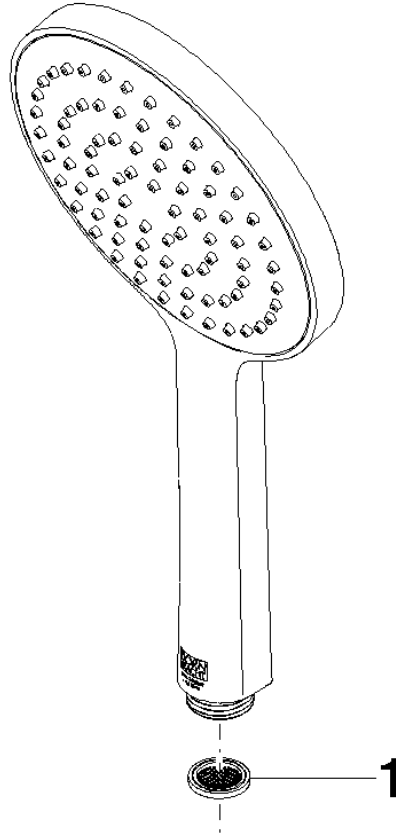

28 027 979

- Brausekopf Ø 130 mm
- COMPACT RAIN, Durchfluss max. 6,8 l/min (bei 3 Bar)
- mit Antikalk-System
- Anschluss 1/2"
- Dieses Produkt leistet einen Beitrag zur Erfüllung der Vorgaben von nachhaltigen Gebäudezertifizierungen, z.B. LEED®, BREEAM®, DGNB

Eigensicher gegen Rückfließen.

Passt zu: IMO, LULU, MADISON, MEM, TARA, CL.1, LISSÉ, VAIA, META, CYO

	Champagne (22kt Gold)	28 027 979-47 0010
	Chrom	28 027 979-00 0010
	Platin gebürstet	28 027 979-06 0010
	Platin	28 027 979-08 0010
	Dark Chrome	28 027 979-19 0010
	Light Gold	28 027 979-26 0010
	Messing gebürstet (23kt Gold)	28 027 979-28 0010
	Schwarz matt	28 027 979-33 0010
	Champagne gebürstet (22kt Gold)	28 027 979-46 0010
	Chrom gebürstet	28 027 979-93 0010
	Dark Platinum gebürstet	28 027 979-99 0010

28 027 979

mm [inches]

Durchflussdiagramm

28 027 979

Produktversion ab 4/1/2024

Ersatzteile für die
anderen
Oberflächenvarianten
finden Sie hier:
Chrom

SERIENNEUTRAL Handbrause - Champagne (22kt Gold)

IMO

28 027 979

Ersatzteilstückliste

Produktversion ab 4/1/2024

Nr.	Artikelnummer	Benennung	Verbaumenge	Lieferzeit
	09 23 01 039 90	Sieb	1	2