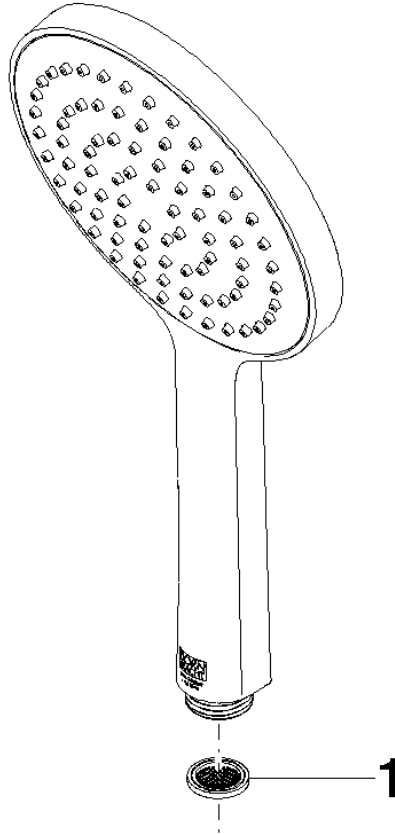

28 027 979

- Brausekopf Ø 130 mm
- COMPACT RAIN, Durchfluss max. 6,8 l/min (bei 3 Bar)
- mit Antikalk-System
- Anschluss 1/2"
- Dieses Produkt leistet einen Beitrag zur Erfüllung der Vorgaben von nachhaltigen Gebäudezertifizierungen, z.B. LEED®, BREEAM®, DGNB

Eigensicher gegen Rückfließen.

Passt zu: IMO, LULU, MADISON, MEM, TARA, CL.1, LISSÉ, VAIA, META, CYO

	Chrom gebürstet	28 027 979-93 0010
	Chrom	28 027 979-00 0010
	Platin gebürstet	28 027 979-06 0010
	Platin	28 027 979-08 0010
	Dark Chrome	28 027 979-19 0010
	Light Gold	28 027 979-26 0010
	Messing gebürstet (23kt Gold)	28 027 979-28 0010
	Schwarz matt	28 027 979-33 0010
	Champagne gebürstet (22kt Gold)	28 027 979-46 0010
	Champagne (22kt Gold)	28 027 979-47 0010
	Dark Platinum gebürstet	28 027 979-99 0010

28 027 979

mm [inches]

Durchflussdiagramm

28 027 979

Produktversion ab 4/1/2024

Ersatzteile für die
anderen
Oberflächenvarianten
finden Sie hier:
Chrom

SERIENNEUTRAL Handbrause - Chrom gebürstet

IMO

28 027 979

Ersatzteilstückliste

Produktversion ab 4/1/2024

Nr.	Artikelnummer	Benennung	Verbaumenge	Lieferzeit
	09 23 01 039 90	Sieb	1	2