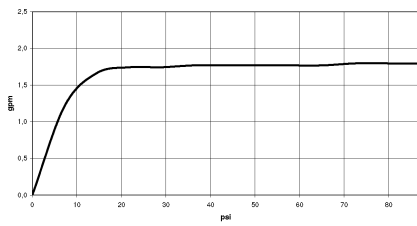

28 027 979

- Brausekopf Ø 130 mm
- COMPACT RAIN, Durchfluss max. 6,8 l/min (bei 3 Bar)
- mit Antikalk-System
- Anschluss 1/2"
- Dieses Produkt leistet einen Beitrag zur Erfüllung der Vorgaben von nachhaltigen Gebäudezertifizierungen, z.B. LEED®, BREEAM®, DGNB

Eigensicher gegen Rückfließen.

Passt zu: IMO, LULU, MADISON, MEM, TARA, CL.1, LISSÉ, VAIA, META, CYO

	Chrom gebürstet	28 027 979-93 0010
	Chrom	28 027 979-00 0010
	Platin gebürstet	28 027 979-06 0010
	Platin	28 027 979-08 0010
	Dark Chrome	28 027 979-19 0010
	Light Gold	28 027 979-26 0010
	Messing gebürstet (23kt Gold)	28 027 979-28 0010
	Schwarz matt	28 027 979-33 0010
	Champagne gebürstet (22kt Gold)	28 027 979-46 0010
	Champagne (22kt Gold)	28 027 979-47 0010
	Dark Platinum gebürstet	28 027 979-99 0010

28 027 979

mm [inches]

Durchflussdiagramm

28 027 979

Produktversion ab 4/1/2024

Ersatzteile für die
anderen
Oberflächenvarianten
finden Sie hier:
Chrom

SERIENNEUTRAL Handbrause - Chrom gebürstet

IMO