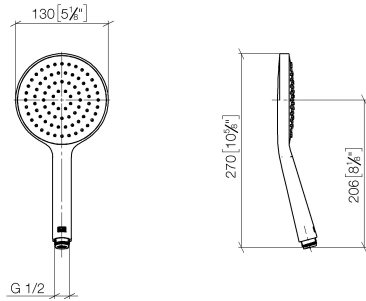

28 027 979

- Brausekopf Ø 130 mm
- COMPACT RAIN, Durchfluss max. 6,8 l/min (bei 3 Bar)
- mit Antikalk-System
- Anschluss 1/2"
- Dieses Produkt leistet einen Beitrag zur Erfüllung der Vorgaben von nachhaltigen Gebäudezertifizierungen, z.B. LEED®, BREEAM®, DGNB

Eigensicher gegen Rückfließen.

Passt zu: IMO, LULU, MADISON, MEM, TARA, CL.1, LISSÉ, VAIA, META, CYO

	Chrom gebürstet	28 027 979-93 0010
	Chrom	28 027 979-00 0010
	Platin gebürstet	28 027 979-06 0010
	Platin	28 027 979-08 0010
	Dark Chrome	28 027 979-19 0010
	Light Gold	28 027 979-26 0010
	Messing gebürstet (23kt Gold)	28 027 979-28 0010
	Schwarz matt	28 027 979-33 0010
	Champagne gebürstet (22kt Gold)	28 027 979-46 0010
	Champagne (22kt Gold)	28 027 979-47 0010
	Dark Platinum gebürstet	28 027 979-99 0010

28 027 979

mm [inches]

Durchflussdiagramm

28 027 979

Produktversion ab 4/1/2024

Ersatzteile für die
anderen
Oberflächenvarianten
finden Sie hier:
Chrom

SERIENNEUTRAL Handbrause - Chrom gebürstet

IMO