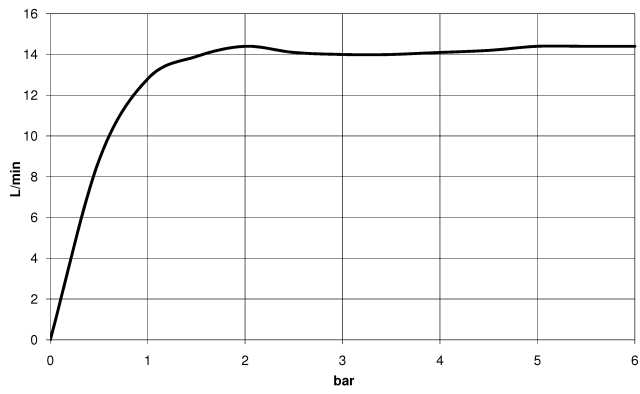

Durchflussdiagramm