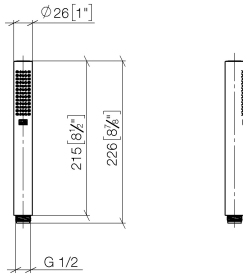

28 029 979

- COMPACT RAIN, Durchfluss max. 6,8 l/min (bei 3 Bar)
- mit Antikalk-System
- Anschluss 1/2"
- Dieses Produkt leistet einen Beitrag zur Erfüllung der Vorgaben von nachhaltigen Gebäudezertifizierungen, z.B. LEED®, BREEAM®, DGNB

28 029 979

mm [inches]

Durchflussdiagramm

28 029 979

Produktversion ab 4/1/2024

Ersatzteile für die
anderen
Oberflächenvarianten
finden Sie hier:
Chrom

SERIENNEUTRAL Handbrause - Platin

IMO