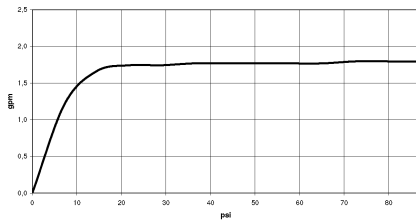

Eigensicher gegen Rückfließen.

Passt zu: IMO, LULU, MADISON, MEM, TARA, CL.1, LISSÉ, VAIA, META, CYO

	Platin	28 029 979-08 0010
	Chrom	28 029 979-00
	Chrom	28 029 979-00 0010
	Platin gebürstet	28 029 979-06 0010
	Platin gebürstet	28 029 979-06
	Platin	28 029 979-08
	Dark Chrome	28 029 979-19
	Dark Chrome	28 029 979-19 0010
	Light Gold	28 029 979-26 0010
	Light Gold	28 029 979-26
	Messing gebürstet (23kt Gold)	28 029 979-28 0010
	Messing gebürstet (23kt Gold)	28 029 979-28
	Schwarz matt	28 029 979-33 0010
	Schwarz matt	28 029 979-33
	Champagne gebürstet (22kt Gold)	28 029 979-46 0010
	Champagne gebürstet (22kt Gold)	28 029 979-46
	Champagne (22kt Gold)	28 029 979-47
	Champagne (22kt Gold)	28 029 979-47 0010
	Chrom gebürstet	28 029 979-93
	Chrom gebürstet	28 029 979-93 0010
	Dark Platinum gebürstet	28 029 979-99 0010
	Dark Platinum gebürstet	28 029 979-99

28 029 979

mm [inches]

Durchflussdiagramm

28 029 979

Produktversion ab 4/1/2024

Ersatzteile für die
anderen
Oberflächenvarianten
finden Sie hier:
Chrom

SERIENNEUTRAL Handbrause - Platin

IMO