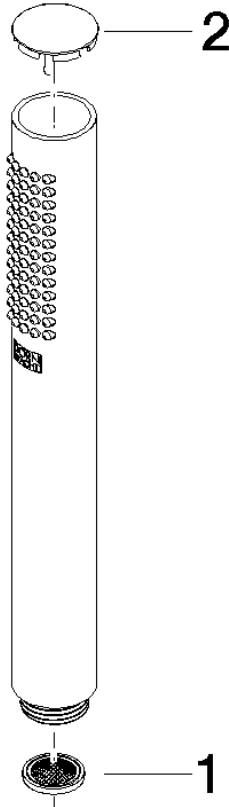

Eigensicher gegen Rückfließen.

Passt zu: IMO, LULU, MADISON, MEM, TARA, CL.1, LISSÉ, VAIA, META, CYO

	Platin	28 029 979-08 0010
	Chrom	28 029 979-00
	Chrom	28 029 979-00 0010
	Platin gebürstet	28 029 979-06 0010
	Platin gebürstet	28 029 979-06
	Platin	28 029 979-08
	Dark Chrome	28 029 979-19
	Dark Chrome	28 029 979-19 0010
	Light Gold	28 029 979-26 0010
	Light Gold	28 029 979-26
	Messing gebürstet (23kt Gold)	28 029 979-28 0010
	Messing gebürstet (23kt Gold)	28 029 979-28
	Schwarz matt	28 029 979-33 0010
	Schwarz matt	28 029 979-33
	Champagne gebürstet (22kt Gold)	28 029 979-46 0010
	Champagne gebürstet (22kt Gold)	28 029 979-46
	Champagne (22kt Gold)	28 029 979-47
	Champagne (22kt Gold)	28 029 979-47 0010
	Chrom gebürstet	28 029 979-93
	Chrom gebürstet	28 029 979-93 0010
	Dark Platinum gebürstet	28 029 979-99 0010
	Dark Platinum gebürstet	28 029 979-99

28 029 979

mm [inches]

Durchflussdiagramm

28 029 979

Produktversion ab 4/1/2024

Ersatzteile für die
anderen
Oberflächenvarianten
finden Sie hier:
Chrom

SERIENNEUTRAL Handbrause - Platin

IMO

28 029 979

Ersatzteilstückliste

Produktversion ab 4/1/2024

Nr.	Artikelnummer	Benennung	Verbaumenge	Lieferzeit
	09 23 01 039 90	Sieb	2	2