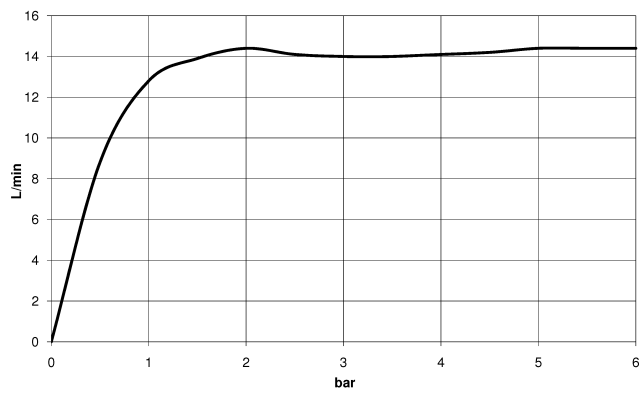

SERIENNEUTRAL Handbrause - Dark Chrome

28 029 979 Produktversion ab 4/1/2024

- COMPACT RAIN, Durchfluss max. 15 l/min (bei 3 Bar)
- mit Antikalk-System
- Anschluss 1/2"

Eigensicher gegen Rückfließen.

	Dark Chrome	28 029 979-19
	Chrom	28 029 979-00
	Chrom	28 029 979-00 0010
	Platin gebürstet	28 029 979-06 0010
	Platin gebürstet	28 029 979-06
	Platin	28 029 979-08 0010
	Platin	28 029 979-08
	Dark Chrome	28 029 979-19 0010
	Light Gold	28 029 979-26
	Light Gold	28 029 979-26 0010
	Light Gold gebürstet	28 029 979-27 0010
	Light Gold gebürstet	28 029 979-27
	Messing gebürstet (23kt Gold)	28 029 979-28
	Messing gebürstet (23kt Gold)	28 029 979-28 0010
	Schwarz matt	28 029 979-33 0010
	Schwarz matt	28 029 979-33
	Champagne gebürstet (22kt Gold)	28 029 979-46 0010
	Champagne gebürstet (22kt Gold)	28 029 979-46
	Champagne (22kt Gold)	28 029 979-47
	Champagne (22kt Gold)	28 029 979-47 0010
	Chrom gebürstet	28 029 979-93
	Chrom gebürstet	28 029 979-93 0010
	Dark Platin gebürstet	28 029 979-99 0010
	Dark Platin gebürstet	28 029 979-99

SERIENNEUTRAL Handbrause - Dark Chrome

28 029 979 Produktversion ab 4/1/2024

SERIENNEUTRAL Handbrause - Dark Chrome

28 029 979 Produktversion ab 4/1/2024

mm [inches]

Durchflussdiagramm

SERIENNEUTRAL Handbrause - Dark Chrome