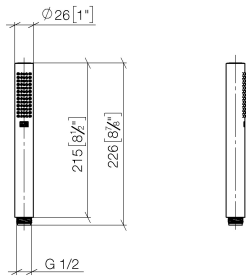

SERIENNEUTRAL Handbrause - Dark Chrome

28 029 979 Produktversion ab 4/1/2024

- COMPACT RAIN, Durchfluss max. 15 l/min (bei 3 Bar)
- mit Antikalk-System
- Anschluss 1/2"

Eigensicher gegen Rückfließen.

	Dark Chrome	28 029 979-19
	Chrom	28 029 979-00
	Chrom	28 029 979-00 0010
	Platin gebürstet	28 029 979-06 0010
	Platin gebürstet	28 029 979-06
	Platin	28 029 979-08 0010
	Platin	28 029 979-08
	Dark Chrome	28 029 979-19 0010
	Light Gold	28 029 979-26
	Light Gold	28 029 979-26 0010
	Light Gold gebürstet	28 029 979-27 0010
	Light Gold gebürstet	28 029 979-27
	Messing gebürstet (23kt Gold)	28 029 979-28
	Messing gebürstet (23kt Gold)	28 029 979-28 0010
	Schwarz matt	28 029 979-33 0010
	Schwarz matt	28 029 979-33
	Champagne gebürstet (22kt Gold)	28 029 979-46 0010
	Champagne gebürstet (22kt Gold)	28 029 979-46
	Champagne (22kt Gold)	28 029 979-47
	Champagne (22kt Gold)	28 029 979-47 0010
	Chrom gebürstet	28 029 979-93
	Chrom gebürstet	28 029 979-93 0010
	Dark Platin gebürstet	28 029 979-99 0010
	Dark Platin gebürstet	28 029 979-99

SERIENNEUTRAL Handbrause - Dark Chrome

28 029 979 Produktversion ab 4/1/2024

SERIENNEUTRAL Handbrause - Dark Chrome

28 029 979 Produktversion ab 4/1/2024

mm [inches]

Durchflussdiagramm

SERIENNEUTRAL Handbrause - Dark Chrome

28 029 979 Produktversion ab 4/1/2024

Ersatzteile für die
anderen
Oberflächenvarianten
finden Sie hier:
Chrom

Ersatzteilstückliste

Nr.	Artikelnummer	Benennung	Verbaumenge	Lieferzeit
1	09 23 01 039 90	Sieb	1	2
2	09 21 02 153-19	Kappe	1	20