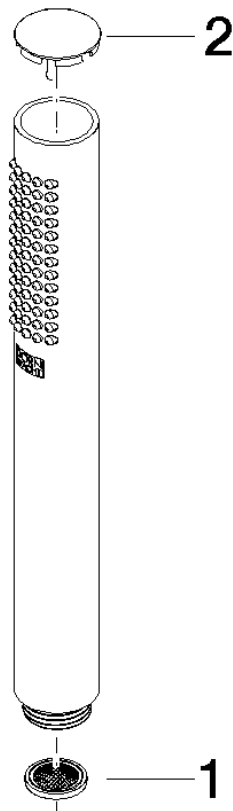

SERIENNEUTRAL Handbrause - Dark Chrome

28 029 979 Produktversion ab 4/1/2024

- COMPACT RAIN, Durchfluss max. 15 l/min (bei 3 Bar)
- mit Antikalk-System
- Anschluss 1/2"

Eigensicher gegen Rückfließen.

	Dark Chrome	28 029 979-19
	Chrom	28 029 979-00
	Chrom	28 029 979-00 0010
	Platin gebürstet	28 029 979-06 0010
	Platin gebürstet	28 029 979-06
	Platin	28 029 979-08 0010
	Platin	28 029 979-08
	Dark Chrome	28 029 979-19 0010
	Light Gold	28 029 979-26
	Light Gold	28 029 979-26 0010
	Light Gold gebürstet	28 029 979-27 0010
	Light Gold gebürstet	28 029 979-27
	Messing gebürstet (23kt Gold)	28 029 979-28
	Messing gebürstet (23kt Gold)	28 029 979-28 0010
	Schwarz matt	28 029 979-33 0010
	Schwarz matt	28 029 979-33
	Champagne gebürstet (22kt Gold)	28 029 979-46 0010
	Champagne gebürstet (22kt Gold)	28 029 979-46
	Champagne (22kt Gold)	28 029 979-47
	Champagne (22kt Gold)	28 029 979-47 0010
	Chrom gebürstet	28 029 979-93
	Chrom gebürstet	28 029 979-93 0010
	Dark Platin gebürstet	28 029 979-99 0010
	Dark Platin gebürstet	28 029 979-99

SERIENNEUTRAL Handbrause - Dark Chrome

28 029 979 Produktversion ab 4/1/2024

SERIENNEUTRAL Handbrause - Dark Chrome

28 029 979 Produktversion ab 4/1/2024

mm [inches]

Durchflussdiagramm

SERIENNEUTRAL Handbrause - Dark Chrome

28 029 979 Produktversion ab 4/1/2024

Ersatzteile für die
anderen
Oberflächenvarianten
finden Sie hier:
Chrom

Ersatzteilstückliste

Nr.	Artikelnummer	Benennung	Verbaumenge	Lieferzeit
1	09 23 01 039 90	Sieb	1	2
2	09 21 02 153-19	Kappe	1	20