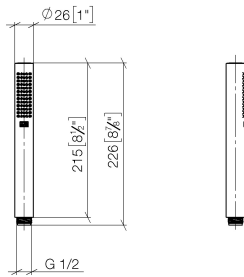

28 029 979

- COMPACT RAIN, Durchfluss max. 6,8 l/min (bei 3 Bar)
- mit Antikalk-System
- Anschluss 1/2"
- Dieses Produkt leistet einen Beitrag zur Erfüllung der Vorgaben von nachhaltigen Gebäudezertifizierungen, z.B. LEED®, BREEAM®, DGNB

28 029 979

mm [inches]

Durchflussdiagramm

28 029 979

Produktversion ab 4/1/2024

Ersatzteile für die
anderen
Oberflächenvarianten
finden Sie hier:
Chrom

SERIENNEUTRAL Handbrause - Champagne (22kt Gold)

IMO