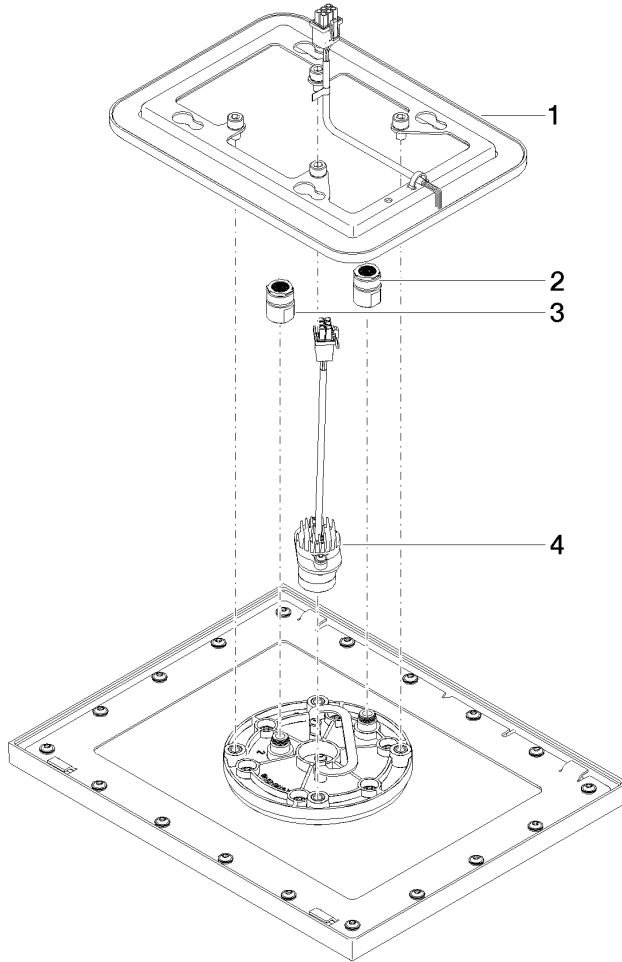

Benötigtes Zubehör

UP-Deckeneinbaukasten für Deckeneinbau mit Licht - 35 044 970 90

- flächenbündiger Einbaukasten 360 x 300 mm RAL 9003 signalweiß
- Einbautiefe 137 mm
- Anschlussleitung 7 m
- Bausatz-Vormontage
- Input 100-240V AC 50-60Hz
- Output 12V DC SELV / Class II
- ZigBee Light Link RGBW-Controller
- Bauseits vorzusehen: Zigbee Gateway

**Regenbrause für Deckeneinbau mit Licht 300 x 240 mm - Messing gebürstet
(23kt Gold)**

IMO

28 044 980
mm [inches]

Durchflussdiagramm

Codes & Standards

DIN 4109

ISO 3822

Scottish Water
Byelaws

UK Water Supply
Regulations

Ü-Zeichen

Regenbrause für Deckeneinbau mit Licht 300 x 240 mm - Messing gebürstet
(23kt Gold)

IMO

28 044 980
Zertifikate

LGA_38

WRAS_240502

28 044 980

Produktversion ab 5/1/2022

Regenbrause für Deckeneinbau mit Licht 300 x 240 mm - Messing gebürstet
(23kt Gold)

IMO

28 044 980

Ersatzteilstückliste

Produktversion ab 5/1/2022

Nr.	Artikelnummer	Benennung	Verbaumenge	Lieferzeit
	90 10 01 224 00 90	Elektrozubehoer	4	2