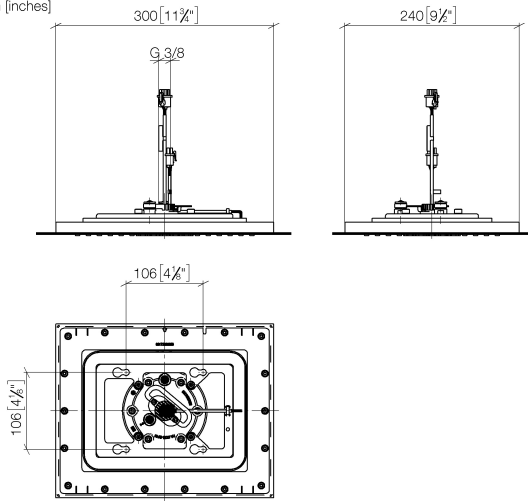

**Regenbrause für Deckeneinbau mit Licht 300 x 240 mm - Messing gebürstet
(23kt Gold)**

IMO

28 044 980

Passt zu: IMO, LULU, MEM, CL.1, CYO

- Regenbrause 300 x 240 mm
- PURE RAIN, Durchfluss max. 12 l/min (bei 3 Bar)
- PURIFY RAIN, Durchfluss max. 6 l/min (bei 3 Bar)
- Min. Einbautiefe 137 mm
- mit Antikalk-System
- zentraler RGBW LED Spot
- RGBW LED Ambientebeleuchtung
- Zur gleichzeitigen Ansteuerung der Strahlarten empfehlen wir das xTool Thermostatmodul
- Bauseits vorzusehen: Zigbee Gateway
- Nicht zur Verwendung im Dampfbad geeignet.

Benötigtes Zubehör

UP-Deckeneinbaukasten für Deckeneinbau mit Licht - 35 044 970 90

- flächenbündiger Einbaukasten 360 x 300 mm RAL 9003 signalweiß
- Einbautiefe 137 mm
- Anschlussleitung 7 m
- Bausatz-Vormontage
- Input 100-240V AC 50-60Hz
- Output 12V DC SELV / Class II
- ZigBee Light Link RGBW-Controller
- Bauseits vorzusehen: Zigbee Gateway

**Regenbrause für Deckeneinbau mit Licht 300 x 240 mm - Messing gebürstet
(23kt Gold)**

IMO

28 044 980
mm [inches]

Durchflussdiagramm

Codes & Standards

DIN 4109

ISO 3822

Scottish Water
Byelaws

UK Water Supply
Regulations

Ü-Zeichen

Regenbrause für Deckeneinbau mit Licht 300 x 240 mm - Messing gebürstet
(23kt Gold)

IMO

28 044 980
Zertifikate

LGA_38

WRAS_240502

28 044 980