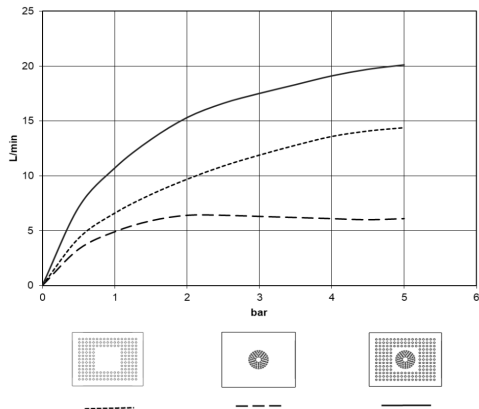

**Regenbrause für Deckeneinbau mit Licht 300 x 240 mm - Messing gebürstet
(23kt Gold)**

IMO

28 044 980

Passt zu: IMO, LULU, MEM, CL.1, CYO

- Regenbrause 300 x 240 mm
- PURE RAIN, Durchfluss max. 12 l/min (bei 3 Bar)
- PURIFY RAIN, Durchfluss max. 6 l/min (bei 3 Bar)
- Min. Einbautiefe 137 mm
- mit Antikalk-System
- zentraler RGBW LED Spot
- RGBW LED Ambientebeleuchtung
- Zur gleichzeitigen Ansteuerung der Strahlarten empfehlen wir das xTool Thermostatmodul
- Bauseits vorzusehen: Zigbee Gateway
- Nicht zur Verwendung im Dampfbad geeignet.

Benötigtes Zubehör

UP-Deckeneinbaukasten für Deckeneinbau mit Licht - 35 044 970 90

- flächenbündiger Einbaukasten 360 x 300 mm RAL 9003 signalweiß
- Einbautiefe 137 mm
- Anschlussleitung 7 m
- Bausatz-Vormontage
- Input 100-240V AC 50-60Hz
- Output 12V DC SELV / Class II
- ZigBee Light Link RGBW-Controller
- Bauseits vorzusehen: Zigbee Gateway

**Regenbrause für Deckeneinbau mit Licht 300 x 240 mm - Messing gebürstet
(23kt Gold)**

IMO

28 044 980
mm [inches]

Durchflussdiagramm

Codes & Standards

DIN 4109

ISO 3822

Scottish Water
Byelaws