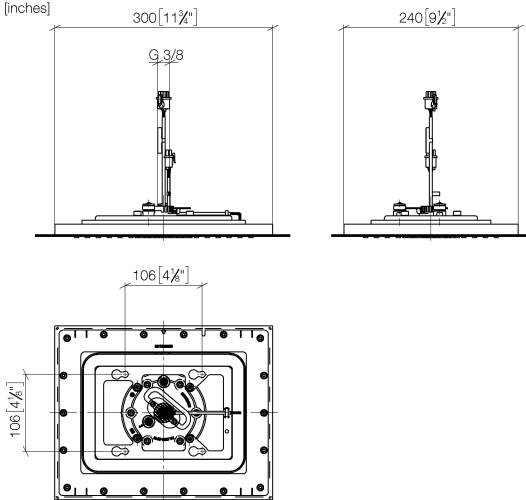

Benötigtes Zubehör

UP-Deckeneinbaukasten für Deckeneinbau mit Licht - 35 044 970 90

- flächenbündiger Einbaukasten 360 x 300 mm RAL 9003 signalweiß
- Einbautiefe mm
- Input 100-240V AC 50-60Hz
- Bausatz-Vormontage
- Output 12V DC SELV / Class 2
- ZigBee Light Link RGBW-Controller

Regenbrause für Deckeneinbau mit Licht 300 x 240 mm - Dark Platinum gebürstet

28 044 980 Produktversion ab 5/1/2022

mm [inches]

Durchflussdiagramm

Codes & Standards

DIN 4109

ISO 3822

Scottish Water
Byelaws

UK Water Supply
Regulations

Ü-Zeichen

Regenbrause für Deckeneinbau mit Licht 300 x 240 mm - Dark Platinum gebürstet

28 044 980 Produktversion ab 5/1/2022

Zertifikate

LGA_38

WRAS_240502

**Regenbrause für Deckeneinbau mit Licht 300 x 240 mm - Dark Platinum
gebürstet**