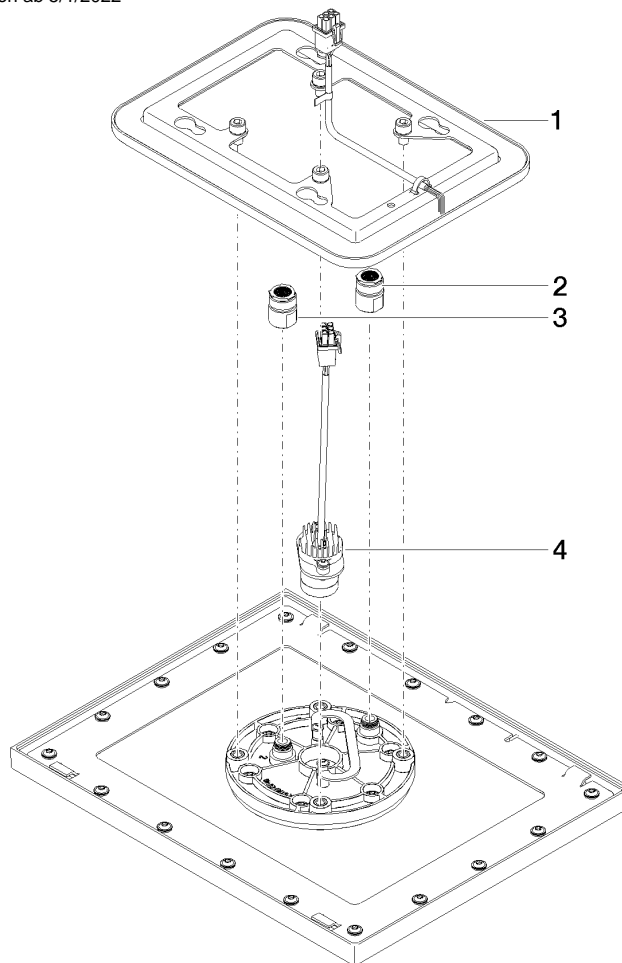

Benötigtes Zubehör

UP-Deckeneinbaukasten für Deckeneinbau mit Licht - 35 044 970 90

- flächenbündiger Einbaukasten 360 x 300 mm RAL 9003 signalweiß
- Einbautiefe mm
- Input 100-240V AC 50-60Hz
- Bausatz-Vormontage
- Output 12V DC SELV / Class 2
- ZigBee Light Link RGBW-Controller

Regenbrause für Deckeneinbau mit Licht 300 x 240 mm - Dark Platinum gebürstet

28 044 980 Produktversion ab 5/1/2022

mm [inches]

Durchflussdiagramm

Codes & Standards

DIN 4109

ISO 3822

Scottish Water
Byelaws

UK Water Supply
Regulations

Ü-Zeichen

Regenbrause für Deckeneinbau mit Licht 300 x 240 mm - Dark Platinum gebürstet

28 044 980 Produktversion ab 5/1/2022

Zertifikate

LGA_38

WRAS_240502

**Regenbrause für Deckeneinbau mit Licht 300 x 240 mm - Dark Platinum
gebürstet**

28 044 980 Produktversion ab 5/1/2022

Ersatzteilstückliste

Nr.	Artikelnummer	Benennung	Verbaumenge	Lieferzeit
1	90 10 01 224 00 90	Elektrozubehoer	1	2
2	90 24 03 309 01 90	Anschluss	1	2
3	90 24 03 309 00 90	Anschluss	1	2
4	90 10 01 225 00 90	Elektrozubehoer	1	2