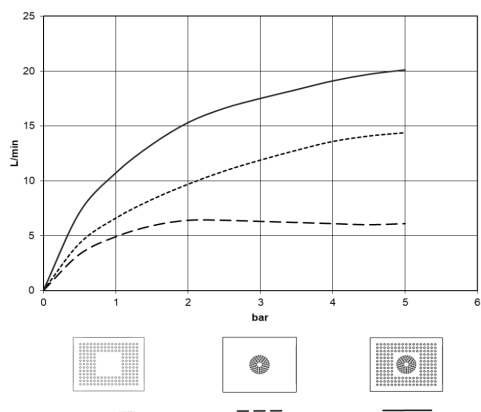

Durchflussdiagramm

Codes & Standards

DIN 4109

ISO 3822

Scottish Water
Byelaws

UK Water Supply
Regulations

Ü-Zeichen