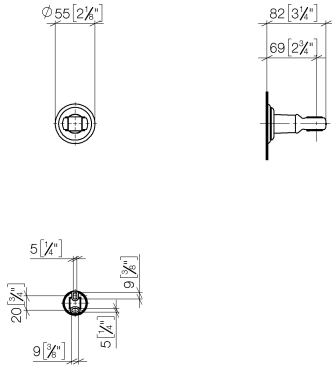

28 050 361

• Rosette Ø 55 mm

	Chrom	28 050 361-00
	Platin gebürstet	28 050 361-06
	Platin	28 050 361-08
	Messing (23kt Gold)	28 050 361-09
	Messing gebürstet (23kt Gold)	28 050 361-28
	Messing dunkel gebürstet (Arbeitstitel)	28 050 361-39
	Bronze dunkel gebürstet (Arbeitstitel)	28 050 361-43
	Dark Platinum gebürstet	28 050 361-99

28 050 361

mm [inches]

28 050 361

Produktversion ab 7/3/2016

Ersatzteile für die
anderen
Oberflächenvarianten
finden Sie hier: Platin
gebürstet

28 050 361

Ersatzteilstückliste

Produktversion ab 7/3/2016

Nr.	Artikelnummer	Benennung	Verbaumenge	Lieferzeit
	90 18 40 035 00 90	Huelse	4	2