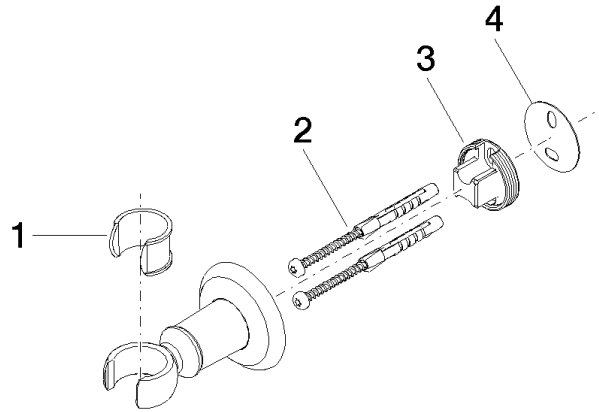

28 050 361

• Rosette Ø 55 mm

	Chrom	28 050 361-00
	Platin gebürstet	28 050 361-06
	Platin	28 050 361-08
	Messing (23kt Gold)	28 050 361-09
	Messing gebürstet (23kt Gold)	28 050 361-28
	Messing dunkel gebürstet (Arbeitstitel)	28 050 361-39
	Bronze dunkel gebürstet (Arbeitstitel)	28 050 361-43
	Dark Platinum gebürstet	28 050 361-99

28 050 361

mm [inches]

28 050 361

Produktversion ab 7/3/2016

Ersatzteile für die
anderen
Oberflächenvarianten
finden Sie hier: Platin
gebürstet

28 050 361

Ersatzteilstückliste

Produktversion ab 7/3/2016