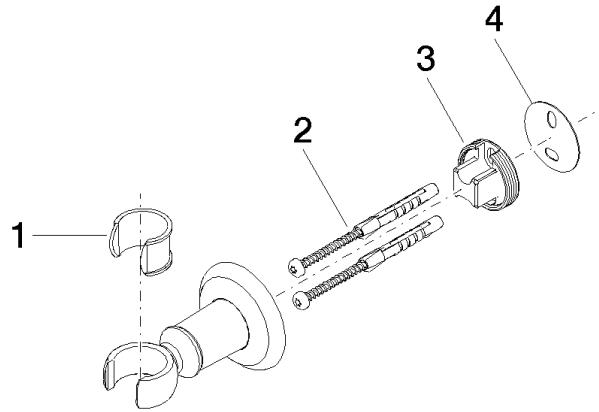

28 050 361

- Rosette Ø 55 mm

	Platin gebürstet	28 050 361-06
	Chrom	28 050 361-00
	Platin	28 050 361-08
	Messing (23kt Gold)	28 050 361-09
	Messing gebürstet (23kt Gold)	28 050 361-28
	Dark Platinum gebürstet	28 050 361-99

28 050 361

mm [inches]

28 050 361

**Produktversion ab 7/3/2016**

Ersatzteile für die  
anderen  
Oberflächenvarianten  
finden Sie hier:  
Chrom

# MADISON Brausehalter - Platin gebürstet

MADISON

28 050 361