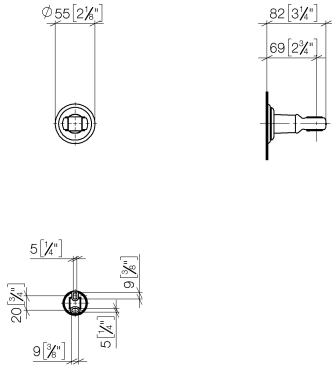

28 050 361

- Rosette Ø 55 mm

	Platin gebürstet	28 050 361-06
	Chrom	28 050 361-00
	Platin	28 050 361-08
	Messing (23kt Gold)	28 050 361-09
	Messing gebürstet (23kt Gold)	28 050 361-28
	Dark Platinum gebürstet	28 050 361-99

28 050 361

mm [inches]

28 050 361

**Produktversion ab 7/3/2016**

Ersatzteile für die  
anderen  
Oberflächenvarianten  
finden Sie hier:  
Chrom

# MADISON Brausehalter - Platin gebürstet

MADISON

28 050 361

### Produktversion ab 7/3/2016

Nr.	Artikelnummer	Benennung	Verbaumenge	Lieferzeit
	90 18 40 035 00 90	Huelse	4	2