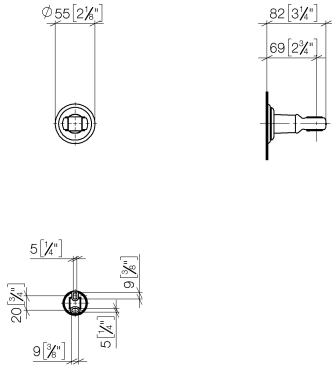

28 050 361

- Rosette Ø 55 mm

	Platin	28 050 361-08
	Chrom	28 050 361-00
	Platin gebürstet	28 050 361-06
	Messing (23kt Gold)	28 050 361-09
	Messing gebürstet (23kt Gold)	28 050 361-28
	Dark Platinum gebürstet	28 050 361-99

28 050 361

mm [inches]

28 050 361

Produktversion ab 7/3/2016

Ersatzteile für die
anderen
Oberflächenvarianten
finden Sie hier:
Chrom

28 050 361

Ersatzteilstückliste

Produktversion ab 7/3/2016

Nr.	Artikelnummer	Benennung	Verbaumenge	Lieferzeit
	90 18 40 035 00 90	Huelse	4	2