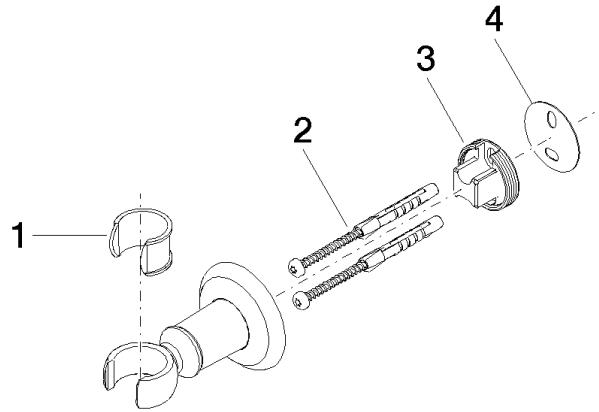

28 050 361

- Rosette Ø 55 mm

	Platin	28 050 361-08
	Chrom	28 050 361-00
	Platin gebürstet	28 050 361-06
	Messing (23kt Gold)	28 050 361-09
	Messing gebürstet (23kt Gold)	28 050 361-28
	Dark Platinum gebürstet	28 050 361-99

28 050 361

mm [inches]

28 050 361

Produktversion ab 7/3/2016

Ersatzteile für die
anderen
Oberflächenvarianten
finden Sie hier:
Chrom

28 050 361

Ersatzteilstückliste

Produktversion ab 7/3/2016