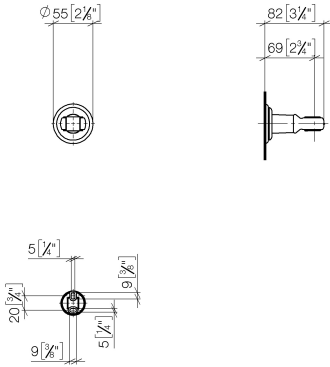

28 050 361

- Rosette Ø 55 mm

	Messing (23kt Gold)	28 050 361-09
	Chrom	28 050 361-00
	Platin gebürstet	28 050 361-06
	Platin	28 050 361-08
	Messing gebürstet (23kt Gold)	28 050 361-28
	Dark Platinum gebürstet	28 050 361-99

28 050 361

mm [inches]

28 050 361

Produktversion ab 7/3/2016

Ersatzteile für die
anderen
Oberflächenvarianten
finden Sie hier:
Chrom

MADISON Brausehalter - Messing (23kt Gold)

MADISON

28 050 361

Ersatzteilstückliste

Produktversion ab 7/3/2016

Nr.	Artikelnummer	Benennung	Verbaumenge	Lieferzeit
	90 18 40 035 00 90	Huelse	4	2