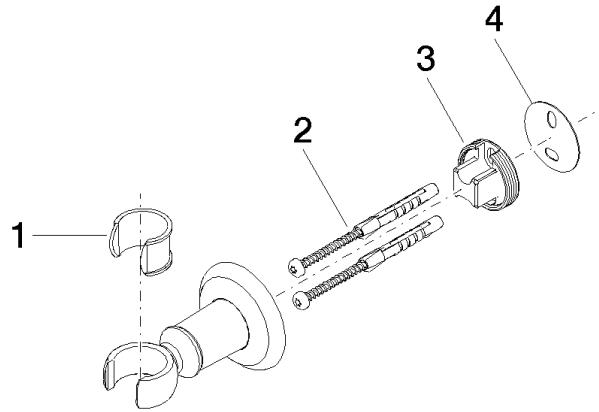

28 050 361

- Rosette Ø 55 mm

	Messing (23kt Gold)	28 050 361-09
	Chrom	28 050 361-00
	Platin gebürstet	28 050 361-06
	Platin	28 050 361-08
	Messing gebürstet (23kt Gold)	28 050 361-28
	Dark Platinum gebürstet	28 050 361-99

28 050 361

mm [inches]

28 050 361

Produktversion ab 7/3/2016

Ersatzteile für die
anderen
Oberflächenvarianten
finden Sie hier:
Chrom

MADISON Brausehalter - Messing (23kt Gold)

MADISON

28 050 361

Ersatzteilstückliste

Produktversion ab 7/3/2016

Nr.	Artikelnummer	Benennung	Verbaumenge	Lieferzeit
	90 18 40 035 00 90	Huelse	4	2