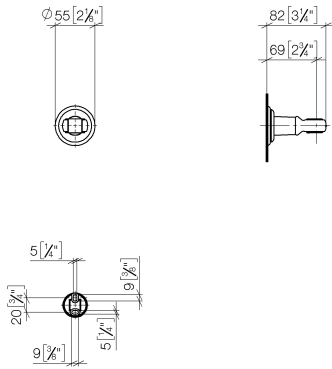

28 050 361

- Rosette Ø 55 mm

	Messing gebürstet (23kt Gold)	28 050 361-28
	Chrom	28 050 361-00
	Platin gebürstet	28 050 361-06
	Platin	28 050 361-08
	Messing (23kt Gold)	28 050 361-09
	Dark Platinum gebürstet	28 050 361-99

28 050 361

mm [inches]

28 050 361

Ersatzteile für die
anderen
Oberflächenvarianten
finden Sie hier:
Chrom

Ersatzteilstückliste