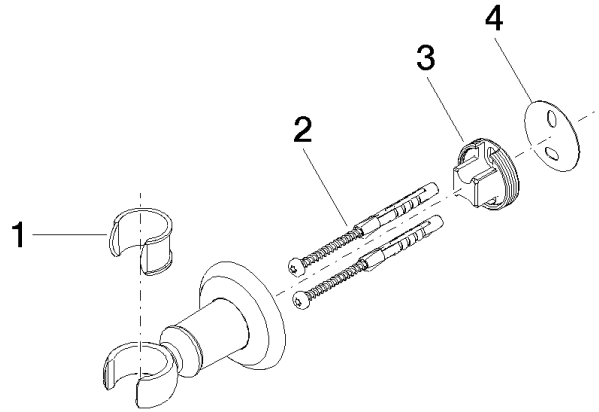

28 050 361

- Rosette Ø 55 mm

	Messing gebürstet (23kt Gold)	28 050 361-28
	Chrom	28 050 361-00
	Platin gebürstet	28 050 361-06
	Platin	28 050 361-08
	Messing (23kt Gold)	28 050 361-09
	Dark Platinum gebürstet	28 050 361-99

28 050 361

mm [inches]

28 050 361

Ersatzteile für die
anderen
Oberflächenvarianten
finden Sie hier:
Chrom

Ersatzteilstückliste