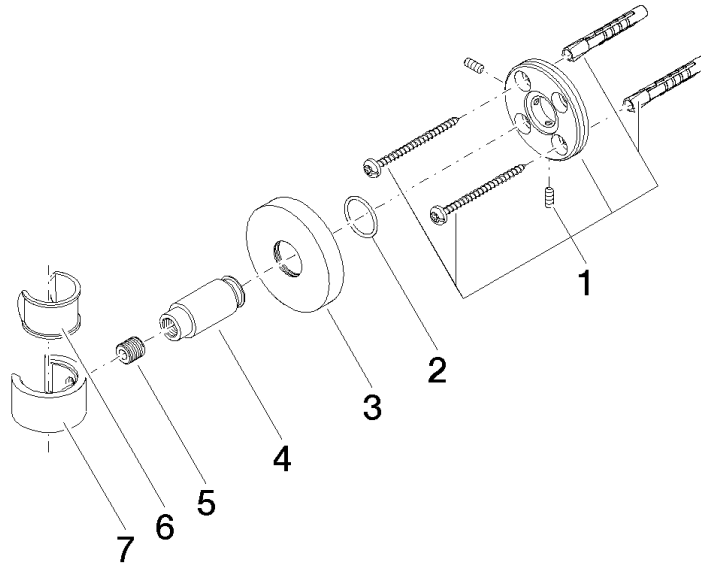

28 050 625

• Rosette Ø 55 mm

Passt zu: TARA, META

	Platin gebürstet	28 050 625-06
	Chrom	28 050 625-00
	Dark Chrome	28 050 625-19
	Light Gold	28 050 625-26
	Light Gold gebürstet	28 050 625-27
	Messing gebürstet (23kt Gold)	28 050 625-28
	Schwarz matt	28 050 625-33
	Bronze gebürstet	28 050 625-42
	Champagne gebürstet (22kt Gold)	28 050 625-46
	Champagne (22kt Gold)	28 050 625-47
	Chrom gebürstet	28 050 625-93
	Dark Platinum gebürstet	28 050 625-99

28 050 625

mm [inches]

Produktversion ab 10/1/2023

Ersatzteile für die
anderen
Oberflächenvarianten
finden Sie hier:
Chrom

Brausehalter - Platin gebürstet

TARA

28 050 625

Ersatzteilstückliste

Produktversion ab 10/1/2023

Nr.	Artikelnummer	Benennung	Verbaumenge	Lieferzeit
	05 17 62 500 00 90	Befestigungssatz	7	2