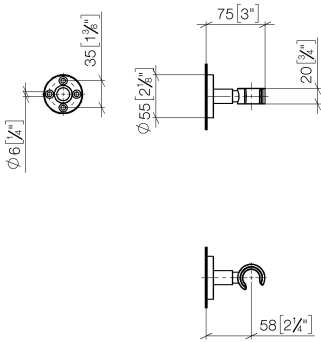

28 050 625

• Rosette Ø 55 mm

Passt zu: TARA, META

	Platin gebürstet	28 050 625-06
	Chrom	28 050 625-00
	Dark Chrome	28 050 625-19
	Light Gold	28 050 625-26
	Light Gold gebürstet	28 050 625-27
	Messing gebürstet (23kt Gold)	28 050 625-28
	Schwarz matt	28 050 625-33
	Bronze gebürstet	28 050 625-42
	Champagne gebürstet (22kt Gold)	28 050 625-46
	Champagne (22kt Gold)	28 050 625-47
	Chrom gebürstet	28 050 625-93
	Dark Platinum gebürstet	28 050 625-99

28 050 625

mm [inches]

Produktversion ab 10/1/2023

Ersatzteile für die
anderen
Oberflächenvarianten
finden Sie hier:
Chrom

Brausehalter - Platin gebürstet

TARA

28 050 625

Ersatzteilstückliste

Produktversion ab 10/1/2023

Nr.	Artikelnummer	Benennung	Verbaumenge	Lieferzeit
	05 17 62 500 00 90	Befestigungssatz	7	2