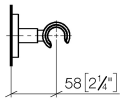

28 050 625

• Rosette Ø 55 mm

Passt zu: TARA, META

	Dark Chrome	28 050 625-19
	Chrom	28 050 625-00
	Platin gebürstet	28 050 625-06
	Light Gold	28 050 625-26
	Light Gold gebürstet	28 050 625-27
	Messing gebürstet (23kt Gold)	28 050 625-28
	Schwarz matt	28 050 625-33
	Bronze gebürstet	28 050 625-42
	Champagne gebürstet (22kt Gold)	28 050 625-46
	Champagne (22kt Gold)	28 050 625-47
	Chrom gebürstet	28 050 625-93
	Dark Platinum gebürstet	28 050 625-99

28 050 625

mm [inches]

28 050 625

Ersatzteile für die
anderen
Oberflächenvarianten
finden Sie hier:
Chrom

Ersatzteilstückliste