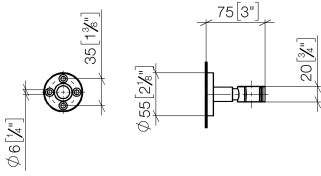

28 050 625

• Rosette Ø 55 mm

Passt zu: TARA, META

	Dark Chrome	28 050 625-19
	Chrom	28 050 625-00
	Platin gebürstet	28 050 625-06
	Light Gold	28 050 625-26
	Light Gold gebürstet	28 050 625-27
	Messing gebürstet (23kt Gold)	28 050 625-28
	Schwarz matt	28 050 625-33
	Bronze gebürstet	28 050 625-42
	Champagne gebürstet (22kt Gold)	28 050 625-46
	Champagne (22kt Gold)	28 050 625-47
	Chrom gebürstet	28 050 625-93
	Dark Platinum gebürstet	28 050 625-99

28 050 625

mm [inches]

28 050 625

Ersatzteile für die
anderen
Oberflächenvarianten
finden Sie hier:
Chrom

Ersatzteilstückliste