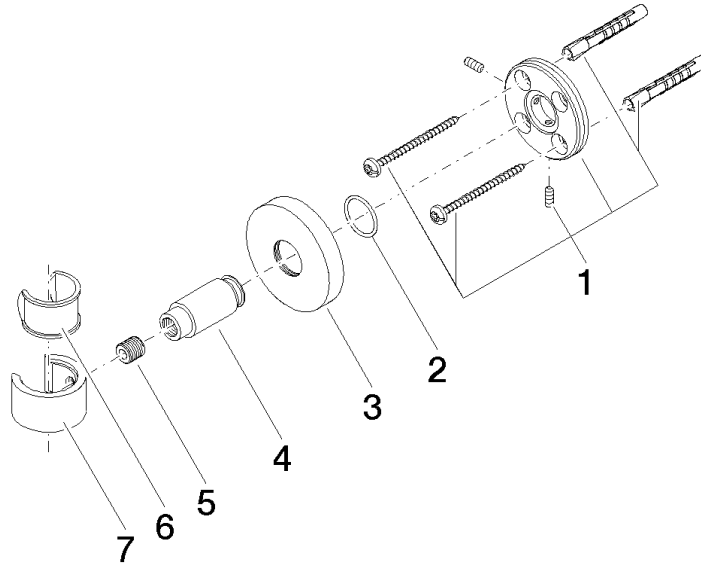

28 050 625

• Rosette Ø 55 mm

Passt zu: TARA, META

	Dark Chrome	28 050 625-19
	Chrom	28 050 625-00
	Platin gebürstet	28 050 625-06
	Light Gold	28 050 625-26
	Light Gold gebürstet	28 050 625-27
	Messing gebürstet (23kt Gold)	28 050 625-28
	Schwarz matt	28 050 625-33
	Bronze gebürstet	28 050 625-42
	Champagne gebürstet (22kt Gold)	28 050 625-46
	Champagne (22kt Gold)	28 050 625-47
	Chrom gebürstet	28 050 625-93
	Dark Platinum gebürstet	28 050 625-99

28 050 625

mm [inches]

28 050 625

Ersatzteile für die
anderen
Oberflächenvarianten
finden Sie hier:
Chrom

Ersatzteilstückliste