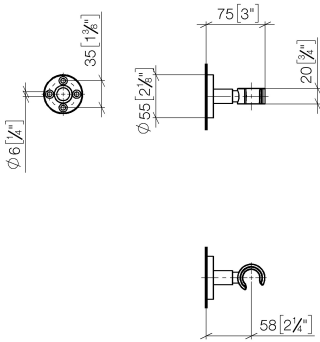

28 050 625

• Rosette Ø 55 mm

Passt zu: TARA, META

| | | |
|--|---------------------------------------|---------------|
|  | Messing gebürstet (23kt Gold) | 28 050 625-28 |
|  | Chrom | 28 050 625-00 |
|  | Platin gebürstet | 28 050 625-06 |
|  | Dark Chrome | 28 050 625-19 |
|  | Light Gold | 28 050 625-26 |
|  | Light Gold gebürstet | 28 050 625-27 |
|  | Schwarz matt | 28 050 625-33 |
|  | Bronze gebürstet | 28 050 625-42 |
|  | Champagne gebürstet (22kt Gold) | 28 050 625-46 |
|  | Champagne (22kt Gold) | 28 050 625-47 |
|  | Chrom gebürstet | 28 050 625-93 |
|  | Dark Platinum gebürstet | 28 050 625-99 |

28 050 625

mm [inches]

28 050 625

Produktversion ab 10/1/2023

Ersatzteile für die
anderen
Oberflächenvarianten
finden Sie hier:
Chrom

Brausehalter - Messing gebürstet (23kt Gold)

TARA

28 050 625

Ersatzteilstückliste

Produktversion ab 10/1/2023

| Nr. | Artikelnummer | Benennung | Verbaumenge | Lieferzeit |
|-----|--------------------|------------------|-------------|------------|
| | 05 17 62 500 00 90 | Befestigungssatz | 7 | 2 |