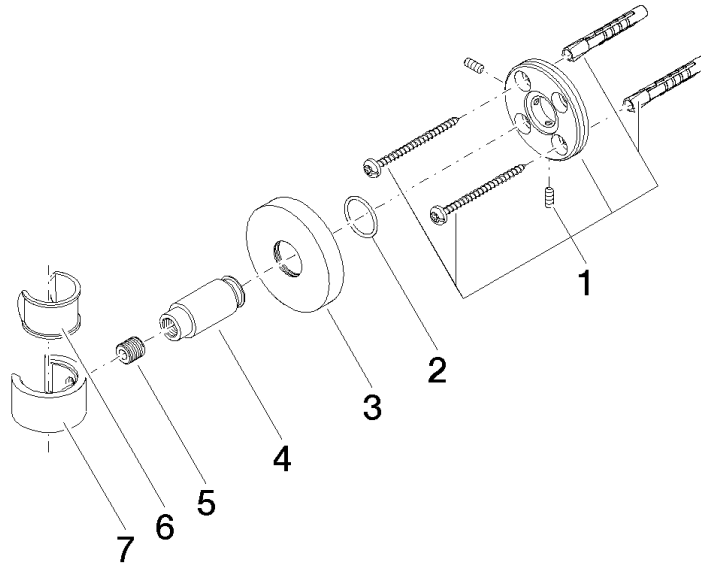

28 050 625

• Rosette Ø 55 mm

Passt zu: TARA, META

| | | |
|--|---------------------------------------|---------------|
|  | Messing gebürstet (23kt Gold) | 28 050 625-28 |
|  | Chrom | 28 050 625-00 |
|  | Platin gebürstet | 28 050 625-06 |
|  | Dark Chrome | 28 050 625-19 |
|  | Light Gold | 28 050 625-26 |
|  | Light Gold gebürstet | 28 050 625-27 |
|  | Schwarz matt | 28 050 625-33 |
|  | Bronze gebürstet | 28 050 625-42 |
|  | Champagne gebürstet (22kt Gold) | 28 050 625-46 |
|  | Champagne (22kt Gold) | 28 050 625-47 |
|  | Chrom gebürstet | 28 050 625-93 |
|  | Dark Platinum gebürstet | 28 050 625-99 |

28 050 625

mm [inches]

28 050 625

Produktversion ab 10/1/2023

Ersatzteile für die
anderen
Oberflächenvarianten
finden Sie hier:
Chrom

Brausehalter - Messing gebürstet (23kt Gold)

TARA

28 050 625

Ersatzteilstückliste

Produktversion ab 10/1/2023

| Nr. | Artikelnummer | Benennung | Verbaumenge | Lieferzeit |
|-----|--------------------|------------------|-------------|------------|
| | 05 17 62 500 00 90 | Befestigungssatz | 7 | 2 |