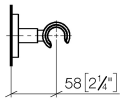

28 050 625

• Rosette Ø 55 mm

Passt zu: TARA, META

	Schwarz matt	28 050 625-33
	Chrom	28 050 625-00
	Platin gebürstet	28 050 625-06
	Dark Chrome	28 050 625-19
	Light Gold	28 050 625-26
	Light Gold gebürstet	28 050 625-27
	Messing gebürstet (23kt Gold)	28 050 625-28
	Bronze gebürstet	28 050 625-42
	Champagne gebürstet (22kt Gold)	28 050 625-46
	Champagne (22kt Gold)	28 050 625-47
	Chrom gebürstet	28 050 625-93
	Dark Platinum gebürstet	28 050 625-99

28 050 625

mm [inches]

28 050 625

Produktversion ab 10/1/2023

Ersatzteile für die
anderen
Oberflächenvarianten
finden Sie hier:
Chrom

Brausehalter - Schwarz matt

TARA

28 050 625