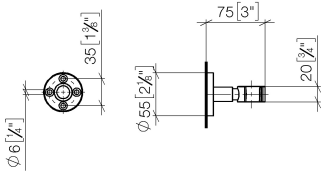

28 050 625

• Rosette Ø 55 mm

Passt zu: TARA, META

	Schwarz matt	28 050 625-33
	Chrom	28 050 625-00
	Platin gebürstet	28 050 625-06
	Dark Chrome	28 050 625-19
	Light Gold	28 050 625-26
	Light Gold gebürstet	28 050 625-27
	Messing gebürstet (23kt Gold)	28 050 625-28
	Bronze gebürstet	28 050 625-42
	Champagne gebürstet (22kt Gold)	28 050 625-46
	Champagne (22kt Gold)	28 050 625-47
	Chrom gebürstet	28 050 625-93
	Dark Platinum gebürstet	28 050 625-99

28 050 625

mm [inches]

28 050 625

Produktversion ab 10/1/2023

Ersatzteile für die
anderen
Oberflächenvarianten
finden Sie hier:
Chrom

Brausehalter - Schwarz matt

TARA

28 050 625

Ersatzteilstückliste

Produktversion ab 10/1/2023

Nr.	Artikelnummer	Benennung	Verbaumenge	Lieferzeit
	05 17 62 500 00 90	Befestigungssatz	7	2