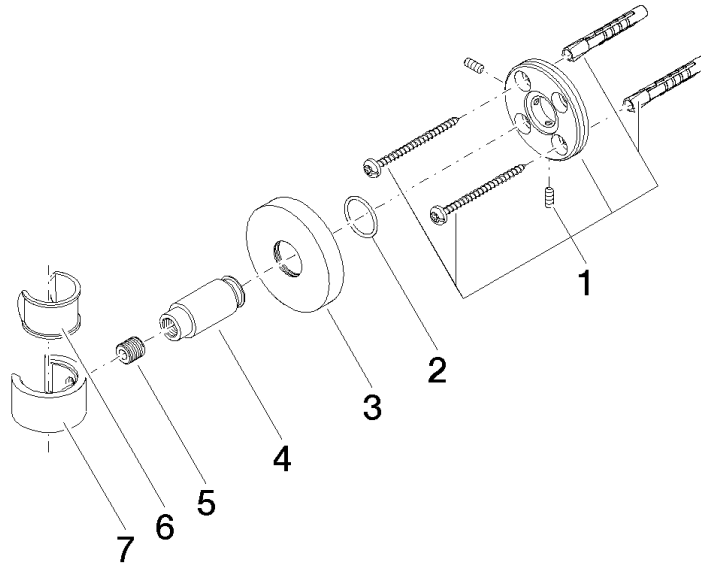

28 050 625

- Rosette Ø 55 mm

Passt zu: TARA, META

	Bronze gebürstet	28 050 625-42
	Chrom	28 050 625-00
	Platin gebürstet	28 050 625-06
	Dark Chrome	28 050 625-19
	Light Gold	28 050 625-26
	Light Gold gebürstet	28 050 625-27
	Messing gebürstet (23kt Gold)	28 050 625-28
	Schwarz matt	28 050 625-33
	Champagne gebürstet (22kt Gold)	28 050 625-46
	Champagne (22kt Gold)	28 050 625-47
	Chrom gebürstet	28 050 625-93
	Dark Platinum gebürstet	28 050 625-99

28 050 625

mm [inches]

Produktversion ab 10/1/2023

Ersatzteile für die
anderen
Oberflächenvarianten
finden Sie hier:
Chrom

Brausehalter - Bronze gebürstet

TARA

28 050 625

Ersatzteilstückliste

Produktversion ab 10/1/2023

Nr.	Artikelnummer	Benennung	Verbaumenge	Lieferzeit
	05 17 62 500 00 90	Befestigungssatz	7	2