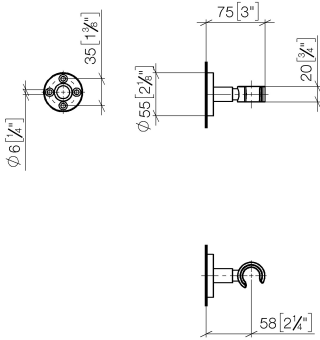

28 050 625

- Rosette Ø 55 mm

Passt zu: TARA, META

	Bronze gebürstet	28 050 625-42
	Chrom	28 050 625-00
	Platin gebürstet	28 050 625-06
	Dark Chrome	28 050 625-19
	Light Gold	28 050 625-26
	Light Gold gebürstet	28 050 625-27
	Messing gebürstet (23kt Gold)	28 050 625-28
	Schwarz matt	28 050 625-33
	Champagne gebürstet (22kt Gold)	28 050 625-46
	Champagne (22kt Gold)	28 050 625-47
	Chrom gebürstet	28 050 625-93
	Dark Platinum gebürstet	28 050 625-99

28 050 625

mm [inches]

Produktversion ab 10/1/2023

Ersatzteile für die
anderen
Oberflächenvarianten
finden Sie hier:
Chrom

Brausehalter - Bronze gebürstet

TARA

28 050 625

Ersatzteilstückliste

Produktversion ab 10/1/2023

Nr.	Artikelnummer	Benennung	Verbaumenge	Lieferzeit
	05 17 62 500 00 90	Befestigungssatz	7	2