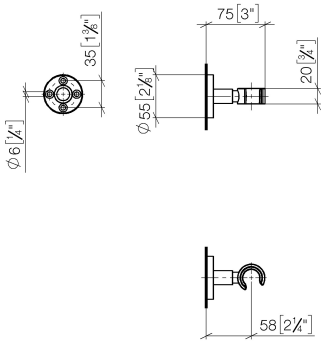

28 050 625

• Rosette Ø 55 mm

Passt zu: TARA, META

| | | |
|--|---------------------------------|---------------|
|  | Champagne gebürstet (22kt Gold) | 28 050 625-46 |
|  | Chrom | 28 050 625-00 |
|  | Platin gebürstet | 28 050 625-06 |
|  | Dark Chrome | 28 050 625-19 |
|  | Light Gold | 28 050 625-26 |
|  | Light Gold gebürstet | 28 050 625-27 |
|  | Messing gebürstet (23kt Gold) | 28 050 625-28 |
|  | Schwarz matt | 28 050 625-33 |
|  | Bronze gebürstet | 28 050 625-42 |
|  | Champagne (22kt Gold) | 28 050 625-47 |
|  | Chrom gebürstet | 28 050 625-93 |
|  | Dark Platinum gebürstet | 28 050 625-99 |

28 050 625

mm [inches]

Produktversion ab 10/1/2023

Ersatzteile für die
anderen
Oberflächenvarianten
finden Sie hier:
Chrom

Brausehalter - Champagne gebürstet (22kt Gold)

TARA

28 050 625

Ersatzteilstückliste

Produktversion ab 10/1/2023

| Nr. | Artikelnummer | Benennung | Verbaumenge | Lieferzeit |
|-----|--------------------|------------------|-------------|------------|
| | 05 17 62 500 00 90 | Befestigungssatz | 7 | 2 |