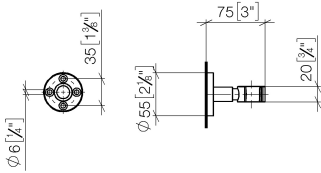

28 050 625

• Rosette Ø 55 mm

Passt zu: TARA, META

	Chrom gebürstet	28 050 625-93
	Chrom	28 050 625-00
	Platin gebürstet	28 050 625-06
	Dark Chrome	28 050 625-19
	Light Gold	28 050 625-26
	Light Gold gebürstet	28 050 625-27
	Messing gebürstet (23kt Gold)	28 050 625-28
	Schwarz matt	28 050 625-33
	Bronze gebürstet	28 050 625-42
	Champagne gebürstet (22kt Gold)	28 050 625-46
	Champagne (22kt Gold)	28 050 625-47
	Dark Platinum gebürstet	28 050 625-99

28 050 625

mm [inches]

28 050 625

**Produktversion ab 10/1/2023**

Ersatzteile für die  
anderen  
Oberflächenvarianten  
finden Sie hier:  
Chrom

Brausehalter - Chrom gebürstet

TARA

28 050 625

## Ersatzteilstückliste

Produktversion ab 10/1/2023

Nr.	Artikelnummer	Benennung	Verbaumenge	Lieferzeit
	05 17 62 500 00 90	Befestigungssatz	7	2