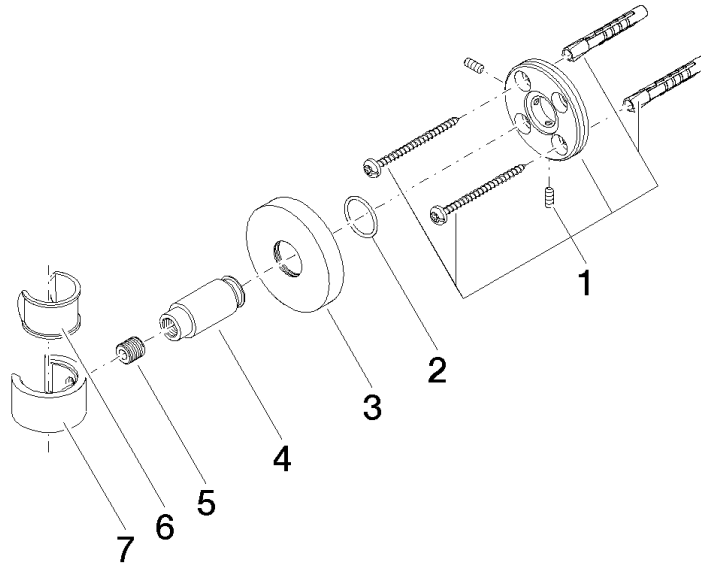

28 050 625

• Rosette Ø 55 mm

Passt zu: TARA, META

	Chrom gebürstet	28 050 625-93
	Chrom	28 050 625-00
	Platin gebürstet	28 050 625-06
	Dark Chrome	28 050 625-19
	Light Gold	28 050 625-26
	Light Gold gebürstet	28 050 625-27
	Messing gebürstet (23kt Gold)	28 050 625-28
	Schwarz matt	28 050 625-33
	Bronze gebürstet	28 050 625-42
	Champagne gebürstet (22kt Gold)	28 050 625-46
	Champagne (22kt Gold)	28 050 625-47
	Dark Platinum gebürstet	28 050 625-99

28 050 625

mm [inches]

28 050 625

**Produktversion ab 10/1/2023**

Ersatzteile für die  
anderen  
Oberflächenvarianten  
finden Sie hier:  
Chrom

Brausehalter - Chrom gebürstet

TARA

28 050 625

## Ersatzteilstückliste

Produktversion ab 10/1/2023

Nr.	Artikelnummer	Benennung	Verbaumenge	Lieferzeit
	05 17 62 500 00 90	Befestigungssatz	7	2