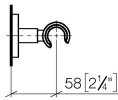

28 050 625

• Rosette Ø 55 mm

Passt zu: TARA, META

	Chrom gebürstet	28 050 625-93
	Chrom	28 050 625-00
	Platin gebürstet	28 050 625-06
	Dark Chrome	28 050 625-19
	Light Gold	28 050 625-26
	Light Gold gebürstet	28 050 625-27
	Messing gebürstet (23kt Gold)	28 050 625-28
	Schwarz matt	28 050 625-33
	Bronze gebürstet	28 050 625-42
	Champagne gebürstet (22kt Gold)	28 050 625-46
	Champagne (22kt Gold)	28 050 625-47
	Dark Platinum gebürstet	28 050 625-99

28 050 625

mm [inches]

28 050 625

**Produktversion ab 10/1/2023**

Ersatzteile für die  
anderen  
Oberflächenvarianten  
finden Sie hier:  
Chrom

Brausehalter - Chrom gebürstet

TARA

28 050 625