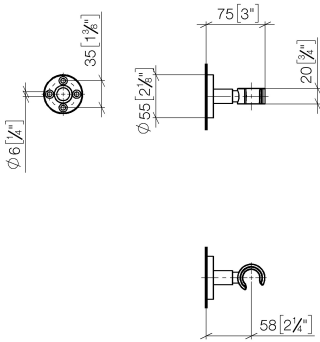

28 050 625

• Rosette Ø 55 mm

Passt zu: TARA, META

	Dark Platinum gebürstet	28 050 625-99
	Chrom	28 050 625-00
	Platin gebürstet	28 050 625-06
	Dark Chrome	28 050 625-19
	Light Gold	28 050 625-26
	Light Gold gebürstet	28 050 625-27
	Messing gebürstet (23kt Gold)	28 050 625-28
	Schwarz matt	28 050 625-33
	Bronze gebürstet	28 050 625-42
	Champagne gebürstet (22kt Gold)	28 050 625-46
	Champagne (22kt Gold)	28 050 625-47
	Chrom gebürstet	28 050 625-93

28 050 625

mm [inches]

28 050 625

Produktversion ab 10/1/2023

Ersatzteile für die
anderen
Oberflächenvarianten
finden Sie hier:
Chrom

Brausehalter - Dark Platinum gebürstet

TARA

28 050 625

Ersatzteilstückliste

Produktversion ab 10/1/2023

Nr.	Artikelnummer	Benennung	Verbaumenge	Lieferzeit
	05 17 62 500 00 90	Befestigungssatz	7	2