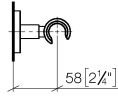

## EDITION PRO Brausehalter - Chrom

---

28 050 626

- Rosette Ø 55 mm

	Chrom	28 050 626-00
	Schwarz matt	28 050 626-33
	Chrom gebürstet	28 050 626-93

EDITION PRO Brausehalter - Chrom

---

28 050 626

mm [inches]