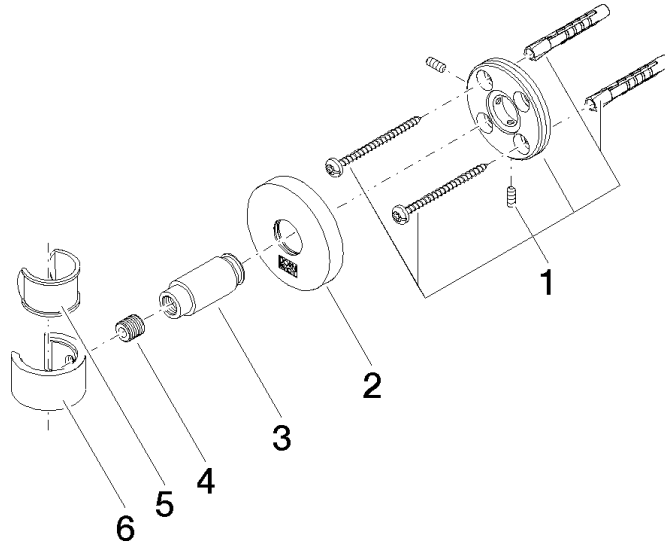

EDITION PRO Brausehalter - Chrom

28 050 626

Ersatzteile für die
anderen
Oberflächenvarianten
finden Sie hier:
Schwarz matt