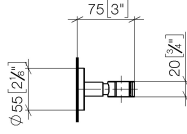

## EDITION PRO Brausehalter - Chrom

---

28 050 626

- Rosette Ø 55 mm

	Chrom	28 050 626-00
	Schwarz matt	28 050 626-33
	Chrom gebürstet	28 050 626-93

EDITION PRO Brausehalter - Chrom

---

28 050 626

mm [inches]