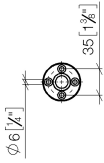

## EDITION PRO Brausehalter - Chrom

---

28 050 626

- Rosette Ø 55 mm

	Chrom	28 050 626-00
	Schwarz matt	28 050 626-33
	Chrom gebürstet	28 050 626-93

EDITION PRO Brausehalter - Chrom

---

28 050 626

mm [inches]

### Ersatzteilstückliste

Nr.	Artikelnummer	Benennung	Verbaumenge	Lieferzeit
	05 17 62 500 00 90	Befestigungssatz	6	2