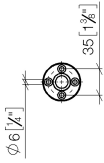

EDITION PRO Brausehalter - Chrom gebürstet

28 050 626

- Rosette Ø 55 mm

	Chrom gebürstet	28 050 626-93
	Chrom	28 050 626-00
	Schwarz matt	28 050 626-33

EDITION PRO Brausehalter - Chrom gebürstet

28 050 626

mm [inches]

EDITION PRO Brausehalter - Chrom gebürstet

28 050 626

Ersatzteile für die
anderen
Oberflächenvarianten
finden Sie hier:
Chrom

EDITION PRO Brausehalter - Chrom gebürstet

28 050 626

Ersatzteilstückliste

Nr.	Artikelnummer	Benennung	Verbaumenge	Lieferzeit
	05 17 62 500 00 90	Befestigungssatz	6	2