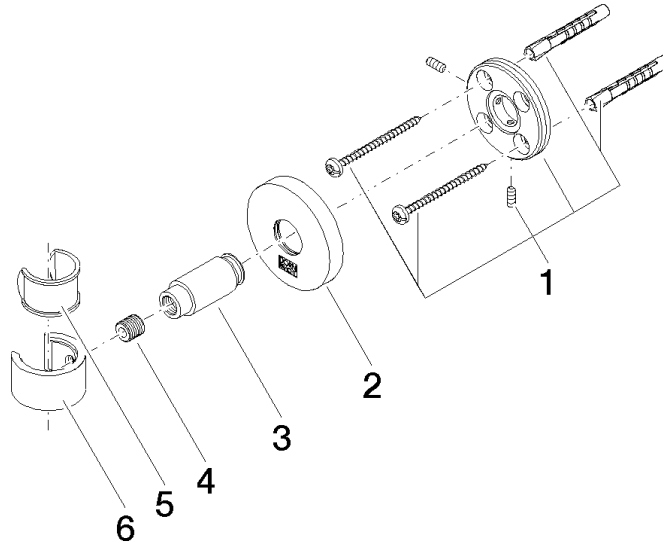

EDITION PRO Brausehalter - Chrom gebürstet

28 050 626

- Rosette Ø 55 mm

	Chrom gebürstet	28 050 626-93
	Chrom	28 050 626-00
	Schwarz matt	28 050 626-33

EDITION PRO Brausehalter - Chrom gebürstet

28 050 626

mm [inches]

EDITION PRO Brausehalter - Chrom gebürstet

28 050 626

Ersatzteile für die
anderen
Oberflächenvarianten
finden Sie hier:
Chrom

EDITION PRO Brausehalter - Chrom gebürstet

28 050 626

Ersatzteilstückliste

Nr.	Artikelnummer	Benennung	Verbaumenge	Lieferzeit
	05 17 62 500 00 90	Befestigungssatz	6	2