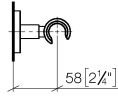

EDITION PRO Brausehalter - Chrom gebürstet

28 050 626

- Rosette Ø 55 mm

	Chrom gebürstet	28 050 626-93
	Chrom	28 050 626-00
	Schwarz matt	28 050 626-33

EDITION PRO Brausehalter - Chrom gebürstet

28 050 626

mm [inches]

EDITION PRO Brausehalter - Chrom gebürstet

28 050 626

Ersatzteile für die
anderen
Oberflächenvarianten
finden Sie hier:
Chrom

EDITION PRO Brausehalter - Chrom gebürstet

28 050 626

Ersatzteilstückliste