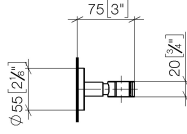

EDITION PRO Brausehalter - Chrom gebürstet

28 050 626

- Rosette Ø 55 mm

	Chrom gebürstet	28 050 626-93
	Chrom	28 050 626-00
	Schwarz matt	28 050 626-33

EDITION PRO Brausehalter - Chrom gebürstet

28 050 626

mm [inches]

EDITION PRO Brausehalter - Chrom gebürstet

28 050 626

Ersatzteile für die
anderen
Oberflächenvarianten
finden Sie hier:
Chrom

EDITION PRO Brausehalter - Chrom gebürstet

28 050 626

Ersatzteilstückliste

Nr.	Artikelnummer	Benennung	Verbaumenge	Lieferzeit
	05 17 62 500 00 90	Befestigungssatz	6	2