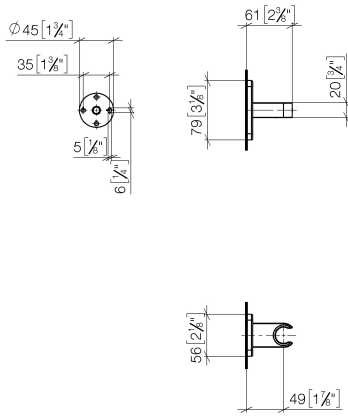

28 050 710

- Rosette 78 x 55 mm

28 050 710

mm [inches]

28 050 710

Ersatzteilstückliste

Nr.	Artikelnummer	Benennung	Verbaumenge	Lieferzeit
1	05 30 31 025 00 90	Befestigungssatz	1	2
2	09 30 11 041 90	Scheibe	1	2
3	09 30 30 054 90	Schraube	1	2
4	09 31 11 026 90	Stift	1	2
5	09 27 71 003-00	Rosette	1	10
6	90 18 40 035 00 90	Hülse	1	2
7	09 17 20 043-00	Halter	1	10
8	90 31 11 112 00 90	Stift	1	2