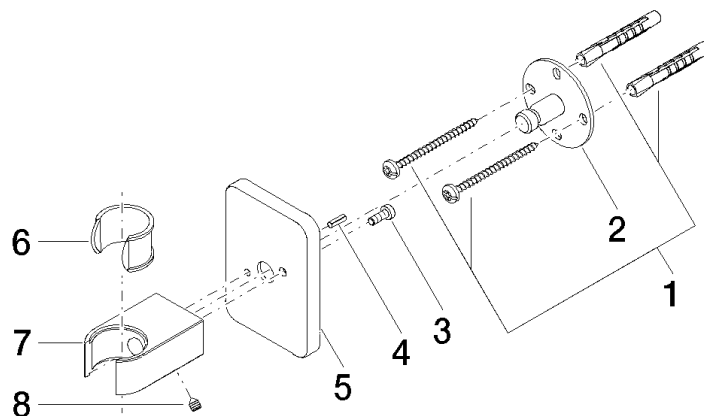

28 050 710

- Rosette 78 x 55 mm

28 050 710

mm [inches]

28 050 710

Ersatzteilstückliste

Nr.	Artikelnummer	Benennung	Verbaumenge	Lieferzeit
1	05 30 31 025 00 90	Befestigungssatz	1	2
2	09 30 11 041 90	Scheibe	1	2
3	09 30 30 054 90	Schraube	1	2
4	09 31 11 026 90	Stift	1	2
5	09 27 71 003-00	Rosette	1	10
6	90 18 40 035 00 90	Hülse	1	2
7	09 17 20 043-00	Halter	1	10
8	90 31 11 112 00 90	Stift	1	2