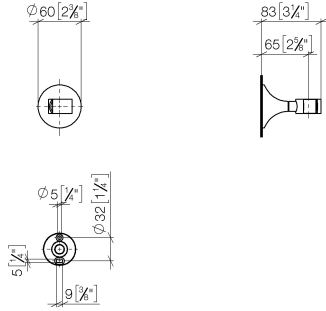

28 050 809

• Rosette Ø 60 mm

	Chrom	28 050 809-00
	Platin gebürstet	28 050 809-06
	Platin	28 050 809-08
	Dark Chrome	28 050 809-19
	Messing gebürstet (23kt Gold)	28 050 809-28
	Bronze gebürstet	28 050 809-42
	Champagne gebürstet (22kt Gold)	28 050 809-46
	Champagne (22kt Gold)	28 050 809-47
	Dark Platinum gebürstet	28 050 809-99

28 050 809

mm [Inches]

28 050 809

Produktversion von 3/13/2017 bis 8/29/2019

Produktversion ab 8/29/2019

Ersatzteile für die
anderen
Oberflächenvarianten
finden Sie hier: Platin
gebürstet

VAIA Brausehalter - Chrom

VAIA

28 050 809

Ersatzteilstückliste

Produktversion von 3/13/2017 bis 8/29/2019

Produktversion ab 8/29/2019

Nr.	Artikelnummer	Benennung	Verbaumenge	Lieferzeit
	05 30 31 025 00 90	Befestigungssatz	7	2