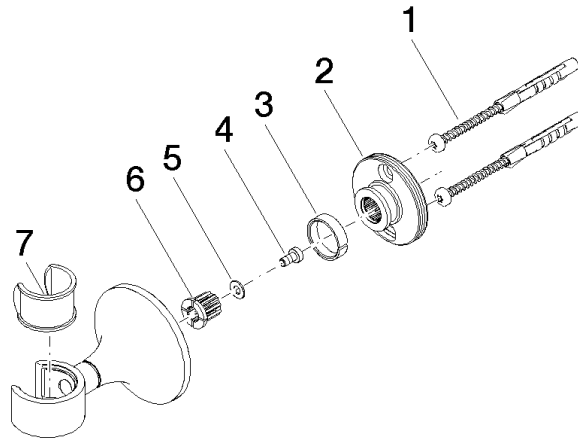

28 050 809

• Rosette Ø 60 mm

	Chrom	28 050 809-00
	Platin gebürstet	28 050 809-06
	Platin	28 050 809-08
	Dark Chrome	28 050 809-19
	Messing gebürstet (23kt Gold)	28 050 809-28
	Bronze gebürstet	28 050 809-42
	Champagne gebürstet (22kt Gold)	28 050 809-46
	Champagne (22kt Gold)	28 050 809-47
	Dark Platinum gebürstet	28 050 809-99

28 050 809

mm [Inches]

28 050 809

Produktversion von 3/13/2017 bis 8/29/2019

Produktversion ab 8/29/2019

Ersatzteile für die
anderen
Oberflächenvarianten
finden Sie hier: Platin
gebürstet

VAIA Brausehalter - Chrom

VAIA

28 050 809

Ersatzteilstückliste

Produktversion von 3/13/2017 bis 8/29/2019

Produktversion ab 8/29/2019

Nr.	Artikelnummer	Benennung	Verbaumenge	Lieferzeit
	05 30 31 025 00 90	Befestigungssatz	7	2