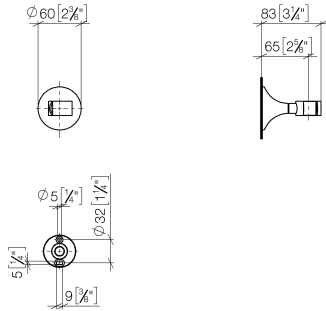

28 050 809

• Rosette Ø 60 mm

	Platin gebürstet	28 050 809-06
	Chrom	28 050 809-00
	Platin	28 050 809-08
	Dark Chrome	28 050 809-19
	Messing gebürstet (23kt Gold)	28 050 809-28
	Bronze gebürstet	28 050 809-42
	Champagne gebürstet (22kt Gold)	28 050 809-46
	Champagne (22kt Gold)	28 050 809-47
	Dark Platinum gebürstet	28 050 809-99

28 050 809

mm [Inches]

28 050 809

Produktversion von 3/13/2017 bis 8/29/2019

Produktversion ab 8/29/2019

Ersatzteile für die
anderen
Oberflächenvarianten
finden Sie hier:
Chrom

VAIA Brausehalter - Platin gebürstet

VAIA

28 050 809

Ersatzteilstückliste

Produktversion von 3/13/2017 bis 8/29/2019

Produktversion ab 8/29/2019

Nr.	Artikelnummer	Benennung	Verbaumenge	Lieferzeit
	05 30 31 025 00 90	Befestigungssatz	7	2