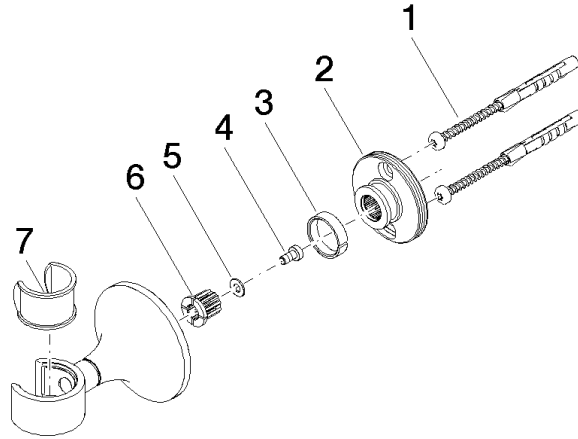

28 050 809

• Rosette Ø 60 mm

	Platin gebürstet	28 050 809-06
	Chrom	28 050 809-00
	Platin	28 050 809-08
	Dark Chrome	28 050 809-19
	Messing gebürstet (23kt Gold)	28 050 809-28
	Bronze gebürstet	28 050 809-42
	Champagne gebürstet (22kt Gold)	28 050 809-46
	Champagne (22kt Gold)	28 050 809-47
	Dark Platinum gebürstet	28 050 809-99

28 050 809

mm [Inches]

28 050 809

Produktversion von 3/13/2017 bis 8/29/2019

Produktversion ab 8/29/2019

Ersatzteile für die
anderen
Oberflächenvarianten
finden Sie hier:
Chrom

VAIA Brausehalter - Platin gebürstet

VAIA

28 050 809

Ersatzteilstückliste

Produktversion von 3/13/2017 bis 8/29/2019

Produktversion ab 8/29/2019

Nr.	Artikelnummer	Benennung	Verbaumenge	Lieferzeit
	05 30 31 025 00 90	Befestigungssatz	7	2