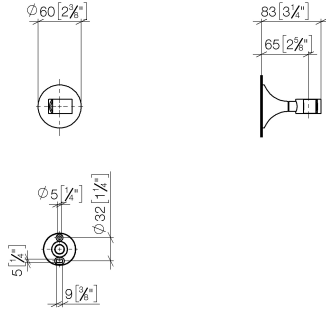

28 050 809

• Rosette Ø 60 mm

	Platin	28 050 809-08
	Chrom	28 050 809-00
	Platin gebürstet	28 050 809-06
	Dark Chrome	28 050 809-19
	Messing gebürstet (23kt Gold)	28 050 809-28
	Bronze gebürstet	28 050 809-42
	Champagne gebürstet (22kt Gold)	28 050 809-46
	Champagne (22kt Gold)	28 050 809-47
	Dark Platinum gebürstet	28 050 809-99

28 050 809

mm [Inches]

28 050 809

Produktversion von 3/13/2017 bis 8/29/2019

Produktversion ab 8/29/2019

Ersatzteile für die
anderen
Oberflächenvarianten
finden Sie hier:
Chrom

VAIA Brausehalter - Platin

VAIA

28 050 809

Ersatzteilstückliste

Produktversion von 3/13/2017 bis 8/29/2019

Produktversion ab 8/29/2019

Nr.	Artikelnummer	Benennung	Verbaumenge	Lieferzeit
	05 30 31 025 00 90	Befestigungssatz	7	2