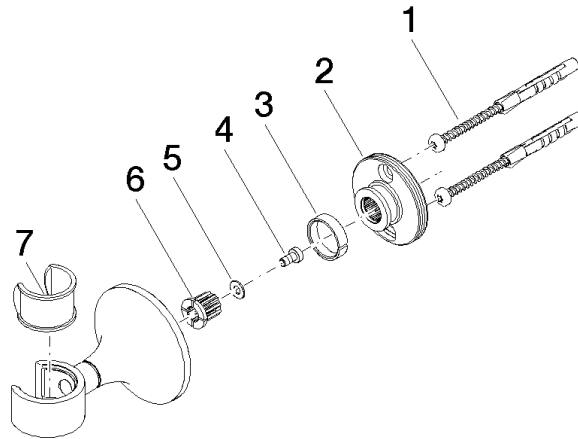

28 050 809

• Rosette Ø 60 mm

	Platin	28 050 809-08
	Chrom	28 050 809-00
	Platin gebürstet	28 050 809-06
	Dark Chrome	28 050 809-19
	Messing gebürstet (23kt Gold)	28 050 809-28
	Bronze gebürstet	28 050 809-42
	Champagne gebürstet (22kt Gold)	28 050 809-46
	Champagne (22kt Gold)	28 050 809-47
	Dark Platinum gebürstet	28 050 809-99

28 050 809

mm [Inches]

28 050 809

Produktversion von 3/13/2017 bis 8/29/2019

Produktversion ab 8/29/2019

Ersatzteile für die
anderen
Oberflächenvarianten
finden Sie hier:
Chrom

VAIA Brausehalter - Platin

VAIA

28 050 809

Ersatzteilstückliste

Produktversion von 3/13/2017 bis 8/29/2019

Produktversion ab 8/29/2019

Nr.	Artikelnummer	Benennung	Verbaumenge	Lieferzeit
	05 30 31 025 00 90	Befestigungssatz	7	2