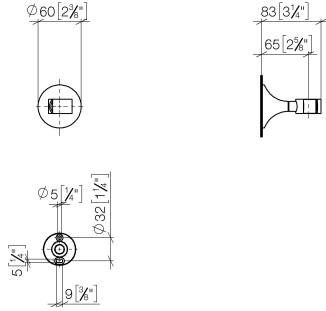

28 050 809

• Rosette Ø 60 mm

	Dark Chrome	28 050 809-19
	Chrom	28 050 809-00
	Platin gebürstet	28 050 809-06
	Platin	28 050 809-08
	Messing gebürstet (23kt Gold)	28 050 809-28
	Bronze gebürstet	28 050 809-42
	Champagne gebürstet (22kt Gold)	28 050 809-46
	Champagne (22kt Gold)	28 050 809-47
	Dark Platinum gebürstet	28 050 809-99

28 050 809

mm [Inches]

28 050 809

Produktversion ab 8/29/2019

Ersatzteile für die
anderen
Oberflächenvarianten
finden Sie hier:
Chrom

28 050 809

Ersatzteilstückliste

Produktversion ab 8/29/2019

Nr.	Artikelnummer	Benennung	Verbaumenge	Lieferzeit
	05 30 31 025 00 90	Befestigungssatz	7	2