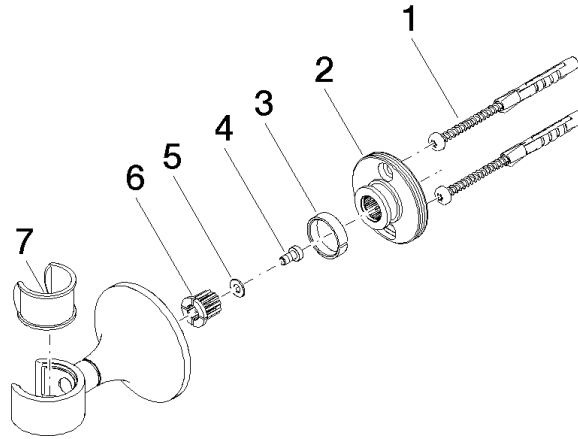

28 050 809

• Rosette Ø 60 mm

	Dark Chrome	28 050 809-19
	Chrom	28 050 809-00
	Platin gebürstet	28 050 809-06
	Platin	28 050 809-08
	Messing gebürstet (23kt Gold)	28 050 809-28
	Bronze gebürstet	28 050 809-42
	Champagne gebürstet (22kt Gold)	28 050 809-46
	Champagne (22kt Gold)	28 050 809-47
	Dark Platinum gebürstet	28 050 809-99

28 050 809

mm [Inches]

28 050 809

Produktversion ab 8/29/2019

Ersatzteile für die
anderen
Oberflächenvarianten
finden Sie hier:
Chrom

28 050 809

Ersatzteilstückliste

Produktversion ab 8/29/2019

Nr.	Artikelnummer	Benennung	Verbaumenge	Lieferzeit
	05 30 31 025 00 90	Befestigungssatz	7	2