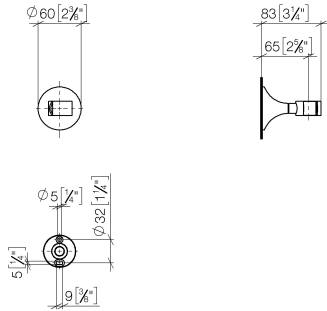

28 050 809

- Rosette Ø 60 mm

	Messing gebürstet (23kt Gold)	28 050 809-28
	Chrom	28 050 809-00
	Platin gebürstet	28 050 809-06
	Platin	28 050 809-08
	Dark Chrome	28 050 809-19
	Bronze gebürstet	28 050 809-42
	Champagne gebürstet (22kt Gold)	28 050 809-46
	Champagne (22kt Gold)	28 050 809-47
	Dark Platinum gebürstet	28 050 809-99

28 050 809

mm [inches]

28 050 809

Ersatzteile für die  
anderen  
Oberflächenvarianten  
finden Sie hier:  
Chrom

### Ersatzteilstückliste

Nr.	Artikelnummer	Benennung	Verbaumenge	Lieferzeit
1	05 30 31 025 00 90	Befestigungssatz	1	2
2	90 17 20 759 00 90	Scheibe	1	2
3	09 14 15 022 90	Ring	1	2
4	09 30 30 057 90	Schraube	1	2
5	09 30 11 024 90	Scheibe	1	2
6	09 12 12 213 90	Rastbuchse	1	2
7	90 18 40 035 00 90	Huelse	1	2