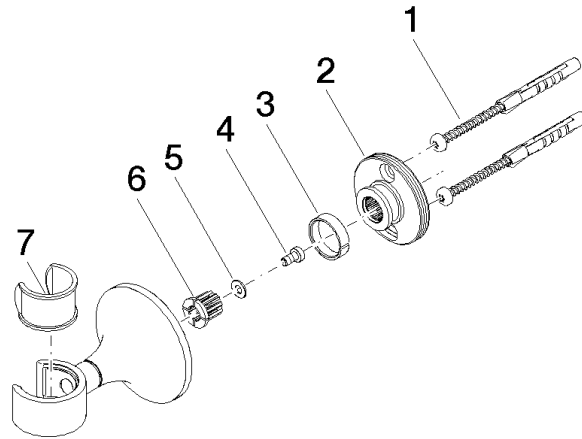

28 050 809

- Rosette Ø 60 mm

	Messing gebürstet (23kt Gold)	28 050 809-28
	Chrom	28 050 809-00
	Platin gebürstet	28 050 809-06
	Platin	28 050 809-08
	Dark Chrome	28 050 809-19
	Bronze gebürstet	28 050 809-42
	Champagne gebürstet (22kt Gold)	28 050 809-46
	Champagne (22kt Gold)	28 050 809-47
	Dark Platinum gebürstet	28 050 809-99

28 050 809

mm [inches]

28 050 809

Ersatzteile für die  
anderen  
Oberflächenvarianten  
finden Sie hier:  
Chrom

### Ersatzteilstückliste

Nr.	Artikelnummer	Benennung	Verbaumenge	Lieferzeit
1	05 30 31 025 00 90	Befestigungssatz	1	2
2	90 17 20 759 00 90	Scheibe	1	2
3	09 14 15 022 90	Ring	1	2
4	09 30 30 057 90	Schraube	1	2
5	09 30 11 024 90	Scheibe	1	2
6	09 12 12 213 90	Rastbuchse	1	2
7	90 18 40 035 00 90	Huelse	1	2