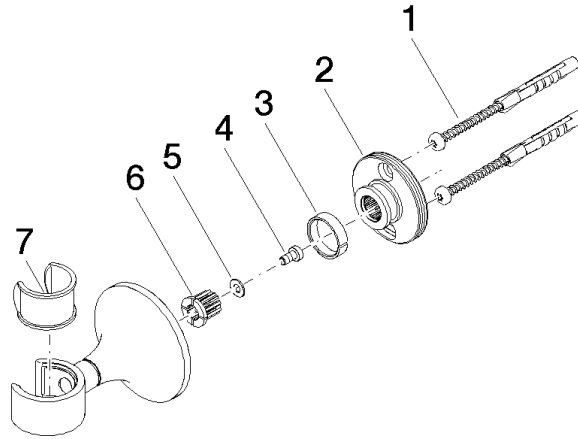

28 050 809

• Rosette Ø 60 mm

	Bronze gebürstet	28 050 809-42
	Chrom	28 050 809-00
	Platin gebürstet	28 050 809-06
	Platin	28 050 809-08
	Dark Chrome	28 050 809-19
	Messing gebürstet (23kt Gold)	28 050 809-28
	Champagne gebürstet (22kt Gold)	28 050 809-46
	Champagne (22kt Gold)	28 050 809-47
	Dark Platinum gebürstet	28 050 809-99

28 050 809

mm [Inches]

28 050 809

Produktversion ab 8/29/2019

Ersatzteile für die
anderen
Oberflächenvarianten
finden Sie hier:
Chrom

VAIA Brausehalter - Bronze gebürstet

VAIA

28 050 809

Ersatzteilstückliste

Produktversion ab 8/29/2019

Nr.	Artikelnummer	Benennung	Verbaumenge	Lieferzeit
	05 30 31 025 00 90	Befestigungssatz	7	2