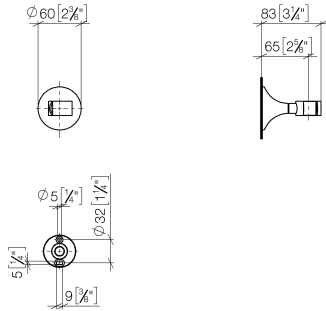

28 050 809

• Rosette Ø 60 mm

	Bronze gebürstet	28 050 809-42
	Chrom	28 050 809-00
	Platin gebürstet	28 050 809-06
	Platin	28 050 809-08
	Dark Chrome	28 050 809-19
	Messing gebürstet (23kt Gold)	28 050 809-28
	Champagne gebürstet (22kt Gold)	28 050 809-46
	Champagne (22kt Gold)	28 050 809-47
	Dark Platinum gebürstet	28 050 809-99

28 050 809

mm [Inches]

28 050 809

Produktversion ab 8/29/2019

Ersatzteile für die
anderen
Oberflächenvarianten
finden Sie hier:
Chrom

VAIA Brausehalter - Bronze gebürstet

VAIA

28 050 809

Ersatzteilstückliste

Produktversion ab 8/29/2019

Nr.	Artikelnummer	Benennung	Verbaumenge	Lieferzeit
	05 30 31 025 00 90	Befestigungssatz	7	2