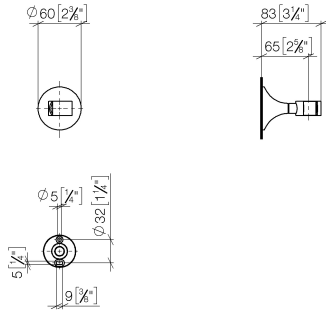

28 050 809

- Rosette Ø 60 mm

| | | |
|--|---------------------------------|---------------|
|  | Champagne gebürstet (22kt Gold) | 28 050 809-46 |
|  | Chrom | 28 050 809-00 |
|  | Platin gebürstet | 28 050 809-06 |
|  | Platin | 28 050 809-08 |
|  | Dark Chrome | 28 050 809-19 |
|  | Messing gebürstet (23kt Gold) | 28 050 809-28 |
|  | Bronze gebürstet | 28 050 809-42 |
|  | Champagne (22kt Gold) | 28 050 809-47 |
|  | Dark Platinum gebürstet | 28 050 809-99 |

28 050 809

mm [Inches]

28 050 809

Produktversion ab 8/29/2019

Ersatzteile für die
anderen
Oberflächenvarianten
finden Sie hier:
Chrom

VAIA Brausehalter - Champagne gebürstet (22kt Gold)

VAIA

28 050 809

Ersatzteilstückliste

Produktversion ab 8/29/2019

| Nr. | Artikelnummer | Benennung | Verbaumenge | Lieferzeit |
|-----|--------------------|------------------|-------------|------------|
| | 05 30 31 025 00 90 | Befestigungssatz | 7 | 2 |