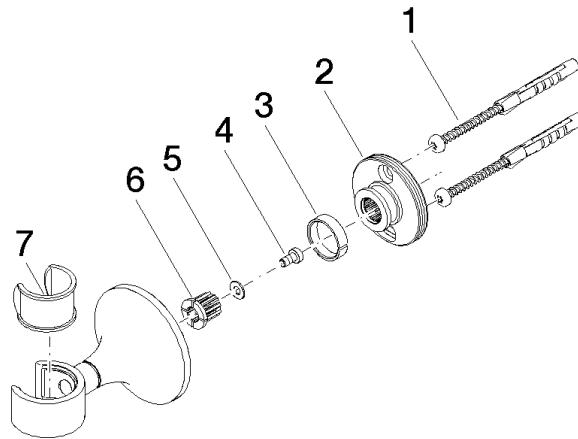

28 050 809

- Rosette Ø 60 mm

| | | |
|--|---------------------------------|---------------|
|  | Champagne gebürstet (22kt Gold) | 28 050 809-46 |
|  | Chrom | 28 050 809-00 |
|  | Platin gebürstet | 28 050 809-06 |
|  | Platin | 28 050 809-08 |
|  | Dark Chrome | 28 050 809-19 |
|  | Messing gebürstet (23kt Gold) | 28 050 809-28 |
|  | Bronze gebürstet | 28 050 809-42 |
|  | Champagne (22kt Gold) | 28 050 809-47 |
|  | Dark Platinum gebürstet | 28 050 809-99 |

28 050 809

mm [Inches]

28 050 809

Produktversion ab 8/29/2019

Ersatzteile für die
anderen
Oberflächenvarianten
finden Sie hier:
Chrom

VAIA Brausehalter - Champagne gebürstet (22kt Gold)

VAIA

28 050 809

Ersatzteilstückliste

Produktversion ab 8/29/2019

| Nr. | Artikelnummer | Benennung | Verbaumenge | Lieferzeit |
|-----|--------------------|------------------|-------------|------------|
| | 05 30 31 025 00 90 | Befestigungssatz | 7 | 2 |