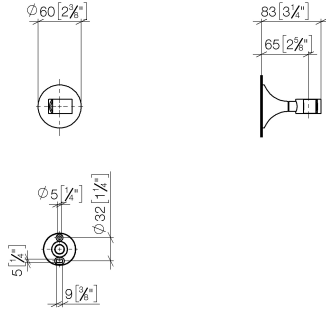

28 050 809

• Rosette Ø 60 mm

	Champagne (22kt Gold)	28 050 809-47
	Chrom	28 050 809-00
	Platin gebürstet	28 050 809-06
	Platin	28 050 809-08
	Dark Chrome	28 050 809-19
	Messing gebürstet (23kt Gold)	28 050 809-28
	Bronze gebürstet	28 050 809-42
	Champagne gebürstet (22kt Gold)	28 050 809-46
	Dark Platinum gebürstet	28 050 809-99

28 050 809

mm [Inches]

28 050 809

Produktversion ab 8/29/2019

Ersatzteile für die
anderen
Oberflächenvarianten
finden Sie hier:
Chrom

VAIA Brausehalter - Champagne (22kt Gold)

VAIA

28 050 809

Ersatzteilstückliste

Produktversion ab 8/29/2019

Nr.	Artikelnummer	Benennung	Verbaumenge	Lieferzeit
	05 30 31 025 00 90	Befestigungssatz	7	2