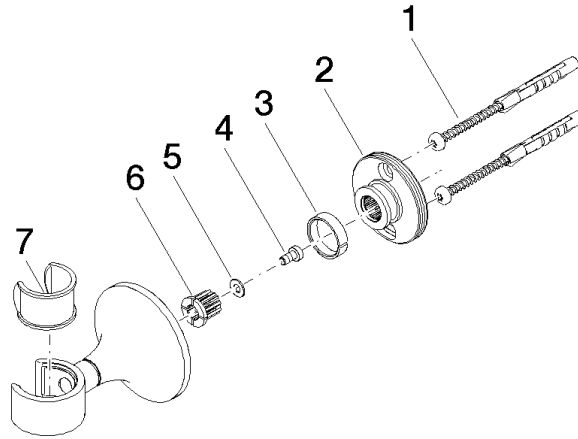

28 050 809

• Rosette Ø 60 mm

	Champagne (22kt Gold)	28 050 809-47
	Chrom	28 050 809-00
	Platin gebürstet	28 050 809-06
	Platin	28 050 809-08
	Dark Chrome	28 050 809-19
	Messing gebürstet (23kt Gold)	28 050 809-28
	Bronze gebürstet	28 050 809-42
	Champagne gebürstet (22kt Gold)	28 050 809-46
	Dark Platinum gebürstet	28 050 809-99

28 050 809

mm [Inches]

28 050 809

Produktversion ab 8/29/2019

Ersatzteile für die
anderen
Oberflächenvarianten
finden Sie hier:
Chrom

VAIA Brausehalter - Champagne (22kt Gold)

VAIA

28 050 809

Ersatzteilstückliste

Produktversion ab 8/29/2019

Nr.	Artikelnummer	Benennung	Verbaumenge	Lieferzeit
	05 30 31 025 00 90	Befestigungssatz	7	2