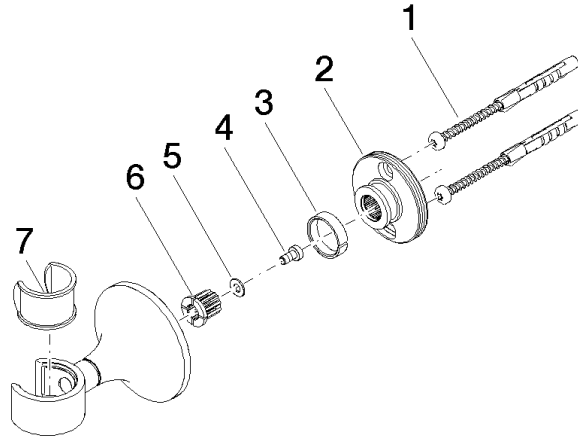

28 050 809

• Rosette Ø 60 mm

	Dark Platinum gebürstet	28 050 809-99
	Chrom	28 050 809-00
	Platin gebürstet	28 050 809-06
	Platin	28 050 809-08
	Dark Chrome	28 050 809-19
	Messing gebürstet (23kt Gold)	28 050 809-28
	Bronze gebürstet	28 050 809-42
	Champagne gebürstet (22kt Gold)	28 050 809-46
	Champagne (22kt Gold)	28 050 809-47

28 050 809

mm [Inches]

28 050 809

Produktversion von 3/13/2017 bis 8/29/2019

Produktversion ab 8/29/2019

Ersatzteile für die
anderen
Oberflächenvarianten
finden Sie hier:
Chrom

VAIA Brausehalter - Dark Platinum gebürstet

VAIA

28 050 809

Ersatzteilstückliste

Produktversion von 3/13/2017 bis 8/29/2019

Produktversion ab 8/29/2019

Nr.	Artikelnummer	Benennung	Verbaumenge	Lieferzeit
	05 30 31 025 00 90	Befestigungssatz	7	2