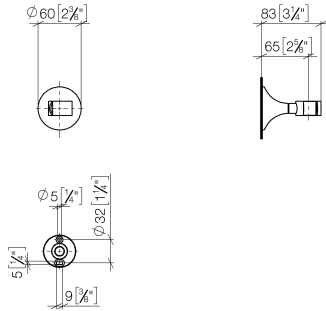

28 050 809

• Rosette Ø 60 mm

	Dark Platinum gebürstet	28 050 809-99
	Chrom	28 050 809-00
	Platin gebürstet	28 050 809-06
	Platin	28 050 809-08
	Dark Chrome	28 050 809-19
	Messing gebürstet (23kt Gold)	28 050 809-28
	Bronze gebürstet	28 050 809-42
	Champagne gebürstet (22kt Gold)	28 050 809-46
	Champagne (22kt Gold)	28 050 809-47

28 050 809

mm [Inches]

28 050 809

Produktversion von 3/13/2017 bis 8/29/2019

Produktversion ab 8/29/2019

Ersatzteile für die
anderen
Oberflächenvarianten
finden Sie hier:
Chrom

VAIA Brausehalter - Dark Platinum gebürstet

VAIA

28 050 809

Ersatzteilstückliste

Produktversion von 3/13/2017 bis 8/29/2019

Produktversion ab 8/29/2019

Nr.	Artikelnummer	Benennung	Verbaumenge	Lieferzeit
	05 30 31 025 00 90	Befestigungssatz	7	2