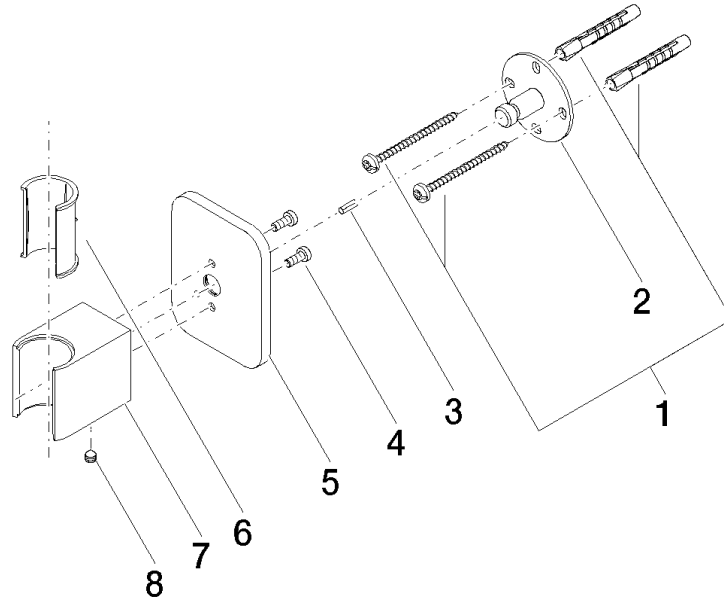

28 050 845

- Rosette 60 x 78 mm

	Chrom	28 050 845-00
	Platin gebürstet	28 050 845-06
	Dark Chrome	28 050 845-19
	Light Gold gebürstet	28 050 845-27
	Schwarz matt	28 050 845-33
	Chrom gebürstet	28 050 845-93
	Dark Platinum gebürstet	28 050 845-99

28 050 845

mm [inches]

28 050 845

Produktversion von 3/9/2016 bis 3/2/2021

Produktversion ab 3/2/2021

Ersatzteile für die
anderen
Oberflächenvarianten
finden Sie hier: Platin
gebürstet

LISSÉ Brausehalter - Chrom

LISSÉ

28 050 845

Ersatzteilstückliste

Produktversion von 3/9/2016 bis 3/2/2021

Produktversion ab 3/2/2021

Nr.	Artikelnummer	Benennung	Verbaumenge	Lieferzeit
	05 30 31 025 00 90	Befestigungssatz	9	2