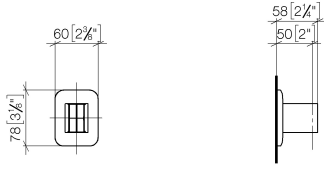

28 050 845

- Rosette 60 x 78 mm

	Chrom	28 050 845-00
	Platin gebürstet	28 050 845-06
	Dark Chrome	28 050 845-19
	Light Gold gebürstet	28 050 845-27
	Schwarz matt	28 050 845-33
	Chrom gebürstet	28 050 845-93
	Dark Platinum gebürstet	28 050 845-99

28 050 845

mm [inches]

28 050 845

Produktversion von 3/9/2016 bis 3/2/2021

Produktversion ab 3/2/2021

Ersatzteile für die
anderen
Oberflächenvarianten
finden Sie hier: Platin
gebürstet

LISSÉ Brausehalter - Chrom

LISSÉ

28 050 845

Ersatzteilstückliste

Produktversion von 3/9/2016 bis 3/2/2021

Produktversion ab 3/2/2021

Nr.	Artikelnummer	Benennung	Verbaumenge	Lieferzeit
	05 30 31 025 00 90	Befestigungssatz	9	2