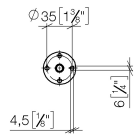

28 050 845

- Rosette 60 x 78 mm

	Chrom	28 050 845-00
	Platin gebürstet	28 050 845-06
	Dark Chrome	28 050 845-19
	Light Gold gebürstet	28 050 845-27
	Schwarz matt	28 050 845-33
	Chrom gebürstet	28 050 845-93
	Dark Platinum gebürstet	28 050 845-99

28 050 845

mm [inches]

28 050 845

Produktversion von 3/9/2016 bis 3/2/2021

Produktversion ab 3/2/2021

Ersatzteile für die
anderen
Oberflächenvarianten
finden Sie hier: Platin
gebürstet

LISSÉ Brausehalter - Chrom