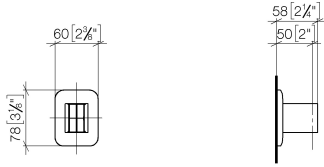

28 050 845

- Rosette 60 x 78 mm

	Platin gebürstet	28 050 845-06
	Chrom	28 050 845-00
	Dark Chrome	28 050 845-19
	Light Gold gebürstet	28 050 845-27
	Schwarz matt	28 050 845-33
	Chrom gebürstet	28 050 845-93
	Dark Platinum gebürstet	28 050 845-99

28 050 845

mm [inches]

28 050 845

Produktversion von 3/9/2016 bis 3/2/2021

Produktversion ab 3/2/2021

Ersatzteile für die
anderen
Oberflächenvarianten
finden Sie hier:
Chrom

LISSÉ Brausehalter - Platin gebürstet

LISSÉ

28 050 845

Ersatzteilstückliste

Produktversion von 3/9/2016 bis 3/2/2021

Produktversion ab 3/2/2021

Nr.	Artikelnummer	Benennung	Verbaumenge	Lieferzeit
	05 30 31 025 00 90	Befestigungssatz	9	2