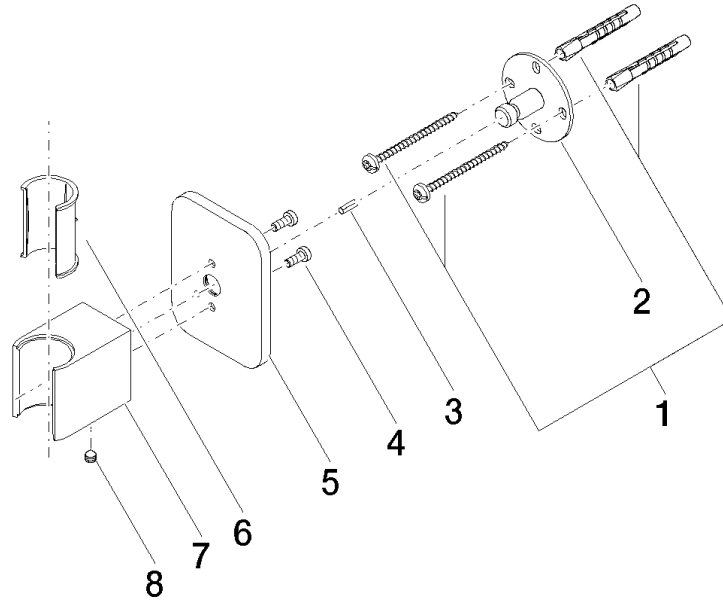

28 050 845

- Rosette 60 x 78 mm

	Platin gebürstet	28 050 845-06
	Chrom	28 050 845-00
	Dark Chrome	28 050 845-19
	Light Gold gebürstet	28 050 845-27
	Schwarz matt	28 050 845-33
	Chrom gebürstet	28 050 845-93
	Dark Platinum gebürstet	28 050 845-99

28 050 845

mm [inches]

28 050 845

Produktversion von 3/9/2016 bis 3/2/2021

Produktversion ab 3/2/2021

Ersatzteile für die
anderen
Oberflächenvarianten
finden Sie hier:
Chrom

LISSÉ Brausehalter - Platin gebürstet

LISSÉ

28 050 845

Ersatzteilstückliste

Produktversion von 3/9/2016 bis 3/2/2021

Produktversion ab 3/2/2021

Nr.	Artikelnummer	Benennung	Verbaumenge	Lieferzeit
	05 30 31 025 00 90	Befestigungssatz	9	2