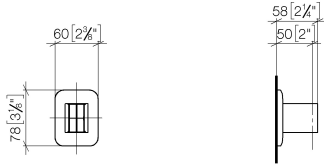

28 050 845

- Rosette 60 x 78 mm

	Dark Chrome	28 050 845-19
	Chrom	28 050 845-00
	Platin gebürstet	28 050 845-06
	Light Gold gebürstet	28 050 845-27
	Schwarz matt	28 050 845-33
	Chrom gebürstet	28 050 845-93
	Dark Platinum gebürstet	28 050 845-99

28 050 845

mm [inches]

28 050 845

Produktversion ab 3/2/2021

Ersatzteile für die
anderen
Oberflächenvarianten
finden Sie hier:
Chrom

LISSÉ Brausehalter - Dark Chrome

LISSÉ

28 050 845