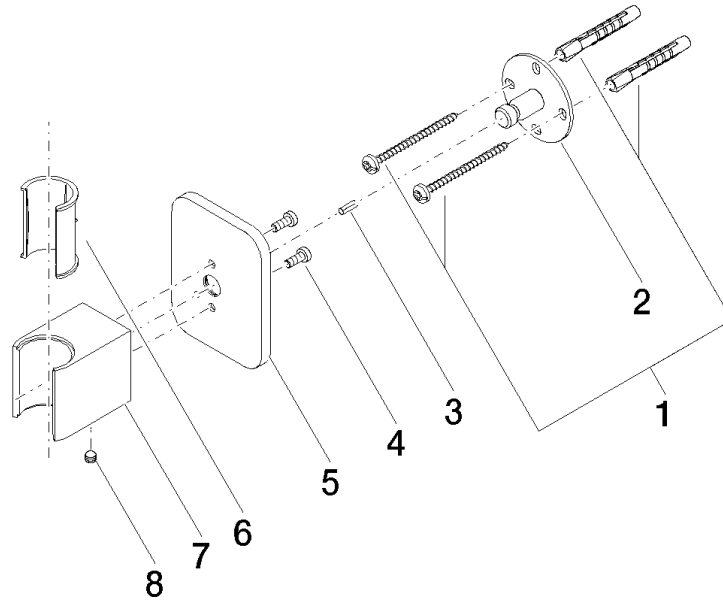

28 050 845

- Rosette 60 x 78 mm

	Dark Chrome	28 050 845-19
	Chrom	28 050 845-00
	Platin gebürstet	28 050 845-06
	Light Gold gebürstet	28 050 845-27
	Schwarz matt	28 050 845-33
	Chrom gebürstet	28 050 845-93
	Dark Platinum gebürstet	28 050 845-99

28 050 845

mm [inches]

28 050 845

Produktversion ab 3/2/2021

Ersatzteile für die
anderen
Oberflächenvarianten
finden Sie hier:
Chrom

LISSÉ Brausehalter - Dark Chrome

LISSÉ

28 050 845

Ersatzteilstückliste

Produktversion ab 3/2/2021

Nr.	Artikelnummer	Benennung	Verbaumenge	Lieferzeit
	05 30 31 025 00 90	Befestigungssatz	9	2