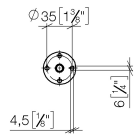

28 050 845

- Rosette 60 x 78 mm

	Dark Chrome	28 050 845-19
	Chrom	28 050 845-00
	Platin gebürstet	28 050 845-06
	Light Gold gebürstet	28 050 845-27
	Schwarz matt	28 050 845-33
	Chrom gebürstet	28 050 845-93
	Dark Platinum gebürstet	28 050 845-99

28 050 845

mm [inches]

28 050 845

Produktversion ab 3/2/2021

Ersatzteile für die
anderen
Oberflächenvarianten
finden Sie hier:
Chrom

LISSÉ Brausehalter - Dark Chrome

LISSÉ

28 050 845