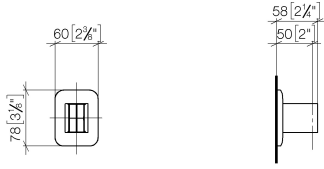

28 050 845

- Rosette 60 x 78 mm

	Light Gold gebürstet	28 050 845-27
	Chrom	28 050 845-00
	Platin gebürstet	28 050 845-06
	Dark Chrome	28 050 845-19
	Schwarz matt	28 050 845-33
	Chrom gebürstet	28 050 845-93
	Dark Platinum gebürstet	28 050 845-99

28 050 845

mm [inches]

28 050 845

Produktversion ab 3/2/2021

Ersatzteile für die
anderen
Oberflächenvarianten
finden Sie hier:
Chrom

LISSÉ Brausehalter - Light Gold gebürstet

LISSÉ

28 050 845