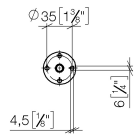

28 050 845

- Rosette 60 x 78 mm

	Light Gold gebürstet	28 050 845-27
	Chrom	28 050 845-00
	Platin gebürstet	28 050 845-06
	Dark Chrome	28 050 845-19
	Schwarz matt	28 050 845-33
	Chrom gebürstet	28 050 845-93
	Dark Platinum gebürstet	28 050 845-99

28 050 845

mm [inches]

28 050 845

Produktversion ab 3/2/2021

Ersatzteile für die
anderen
Oberflächenvarianten
finden Sie hier:
Chrom

LISSÉ Brausehalter - Light Gold gebürstet

LISSÉ

28 050 845