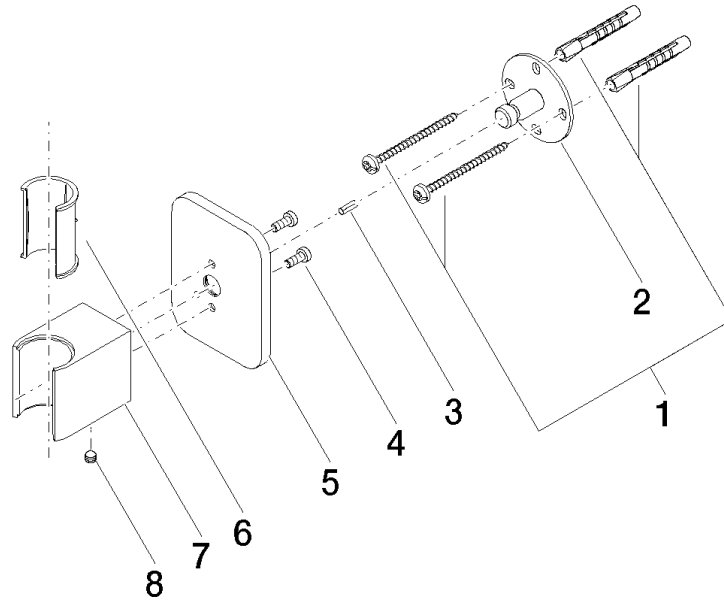

28 050 845

- Rosette 60 x 78 mm

	Light Gold gebürstet	28 050 845-27
	Chrom	28 050 845-00
	Platin gebürstet	28 050 845-06
	Dark Chrome	28 050 845-19
	Schwarz matt	28 050 845-33
	Chrom gebürstet	28 050 845-93
	Dark Platinum gebürstet	28 050 845-99

28 050 845

mm [inches]

28 050 845

Produktversion ab 3/2/2021

Ersatzteile für die
anderen
Oberflächenvarianten
finden Sie hier:
Chrom

LISSÉ Brausehalter - Light Gold gebürstet

LISSÉ

28 050 845

Ersatzteilstückliste

Produktversion ab 3/2/2021

Nr.	Artikelnummer	Benennung	Verbaumenge	Lieferzeit
	05 30 31 025 00 90	Befestigungssatz	9	2