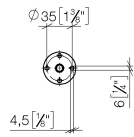

28 050 845

- Rosette 60 x 78 mm

	Schwarz matt	28 050 845-33
	Chrom	28 050 845-00
	Platin gebürstet	28 050 845-06
	Dark Chrome	28 050 845-19
	Light Gold gebürstet	28 050 845-27
	Chrom gebürstet	28 050 845-93
	Dark Platinum gebürstet	28 050 845-99

28 050 845

mm [inches]

Produktversion ab 3/2/2021

Ersatzteile für die
anderen
Oberflächenvarianten
finden Sie hier:
Chrom

LISSÉ Brausehalter - Schwarz matt

LISSÉ

28 050 845

Ersatzteilstückliste