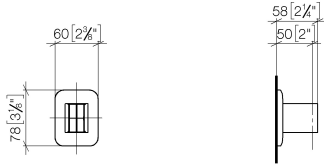

28 050 845

- Rosette 60 x 78 mm

	Schwarz matt	28 050 845-33
	Chrom	28 050 845-00
	Platin gebürstet	28 050 845-06
	Dark Chrome	28 050 845-19
	Light Gold gebürstet	28 050 845-27
	Chrom gebürstet	28 050 845-93
	Dark Platinum gebürstet	28 050 845-99

28 050 845

mm [inches]

Produktversion ab 3/2/2021

Ersatzteile für die
anderen
Oberflächenvarianten
finden Sie hier:
Chrom

LISSÉ Brausehalter - Schwarz matt

LISSÉ

28 050 845

Ersatzteilstückliste

Produktversion ab 3/2/2021

Nr.	Artikelnummer	Benennung	Verbaumenge	Lieferzeit
	05 30 31 025 00 90	Befestigungssatz	9	2