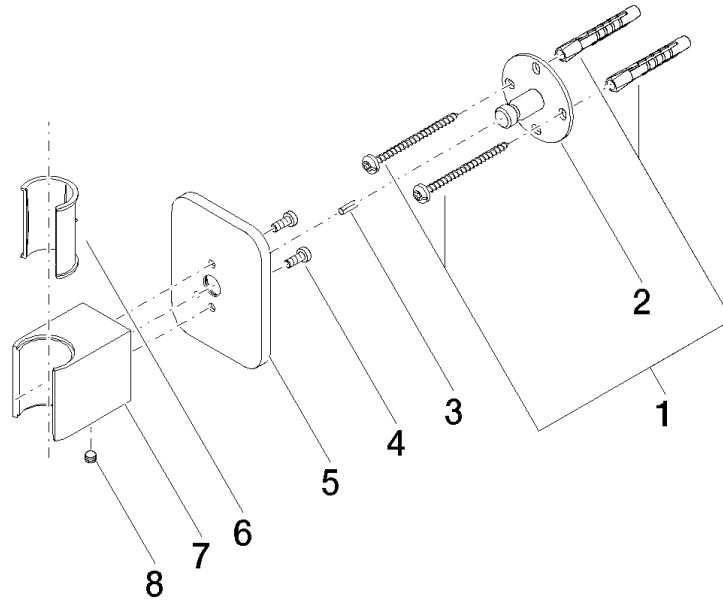

28 050 845

- Rosette 60 x 78 mm

	Schwarz matt	28 050 845-33
	Chrom	28 050 845-00
	Platin gebürstet	28 050 845-06
	Dark Chrome	28 050 845-19
	Light Gold gebürstet	28 050 845-27
	Chrom gebürstet	28 050 845-93
	Dark Platinum gebürstet	28 050 845-99

28 050 845

mm [inches]

Produktversion ab 3/2/2021

Ersatzteile für die
anderen
Oberflächenvarianten
finden Sie hier:
Chrom

LISSÉ Brausehalter - Schwarz matt

LISSÉ

28 050 845

Ersatzteilstückliste

Produktversion ab 3/2/2021

Nr.	Artikelnummer	Benennung	Verbaumenge	Lieferzeit
	05 30 31 025 00 90	Befestigungssatz	9	2