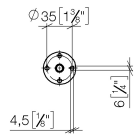

28 050 845

- Rosette 60 x 78 mm

	Chrom gebürstet	28 050 845-93
	Chrom	28 050 845-00
	Platin gebürstet	28 050 845-06
	Dark Chrome	28 050 845-19
	Light Gold gebürstet	28 050 845-27
	Schwarz matt	28 050 845-33
	Dark Platinum gebürstet	28 050 845-99

28 050 845

mm [inches]

28 050 845

Produktversion von 3/9/2016 bis 3/2/2021

Produktversion ab 3/2/2021

Ersatzteile für die
anderen
Oberflächenvarianten
finden Sie hier:
Chrom

LISSÉ Brausehalter - Chrom gebürstet