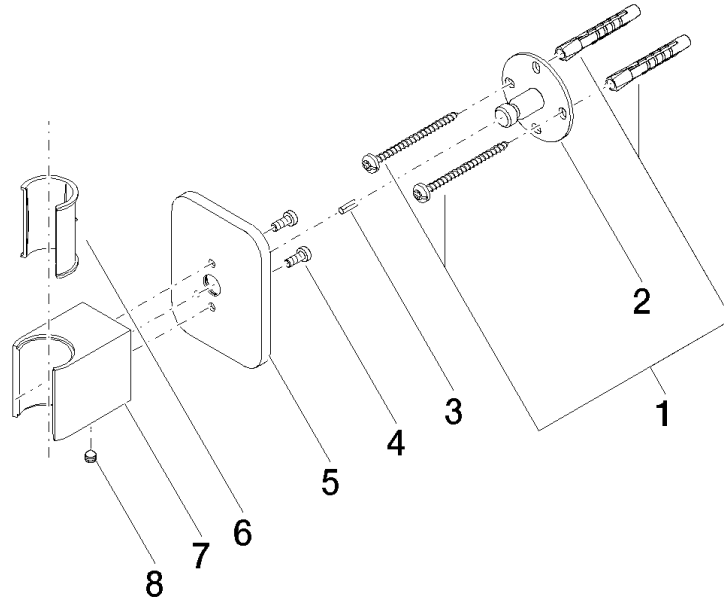

28 050 845

- Rosette 60 x 78 mm

	Chrom gebürstet	28 050 845-93
	Chrom	28 050 845-00
	Platin gebürstet	28 050 845-06
	Dark Chrome	28 050 845-19
	Light Gold gebürstet	28 050 845-27
	Schwarz matt	28 050 845-33
	Dark Platinum gebürstet	28 050 845-99

28 050 845

mm [inches]

28 050 845

Produktversion von 3/9/2016 bis 3/2/2021

Produktversion ab 3/2/2021

Ersatzteile für die
anderen
Oberflächenvarianten
finden Sie hier:
Chrom

LISSÉ Brausehalter - Chrom gebürstet

LISSÉ

28 050 845

Ersatzteilstückliste

Produktversion von 3/9/2016 bis 3/2/2021

Produktversion ab 3/2/2021

Nr.	Artikelnummer	Benennung	Verbaumenge	Lieferzeit
	05 30 31 025 00 90	Befestigungssatz	9	2