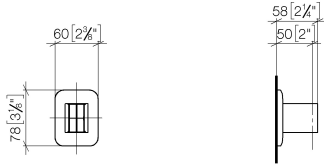

28 050 845

- Rosette 60 x 78 mm

	Chrom gebürstet	28 050 845-93
	Chrom	28 050 845-00
	Platin gebürstet	28 050 845-06
	Dark Chrome	28 050 845-19
	Light Gold gebürstet	28 050 845-27
	Schwarz matt	28 050 845-33
	Dark Platinum gebürstet	28 050 845-99

28 050 845

mm [inches]

28 050 845

Produktversion von 3/9/2016 bis 3/2/2021

Produktversion ab 3/2/2021

Ersatzteile für die
anderen
Oberflächenvarianten
finden Sie hier:
Chrom

LISSÉ Brausehalter - Chrom gebürstet

LISSÉ

28 050 845

Ersatzteilstückliste

Produktversion von 3/9/2016 bis 3/2/2021

Produktversion ab 3/2/2021

Nr.	Artikelnummer	Benennung	Verbaumenge	Lieferzeit
	05 30 31 025 00 90	Befestigungssatz	9	2