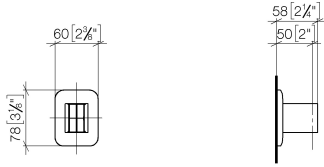

28 050 845

- Rosette 60 x 78 mm

	Dark Platinum gebürstet	28 050 845-99
	Chrom	28 050 845-00
	Platin gebürstet	28 050 845-06
	Dark Chrome	28 050 845-19
	Light Gold gebürstet	28 050 845-27
	Schwarz matt	28 050 845-33
	Chrom gebürstet	28 050 845-93

28 050 845

mm [inches]

28 050 845

Produktversion ab 3/2/2021

Ersatzteile für die
anderen
Oberflächenvarianten
finden Sie hier:
Chrom

LISSÉ Brausehalter - Dark Platinum gebürstet

LISSÉ

28 050 845