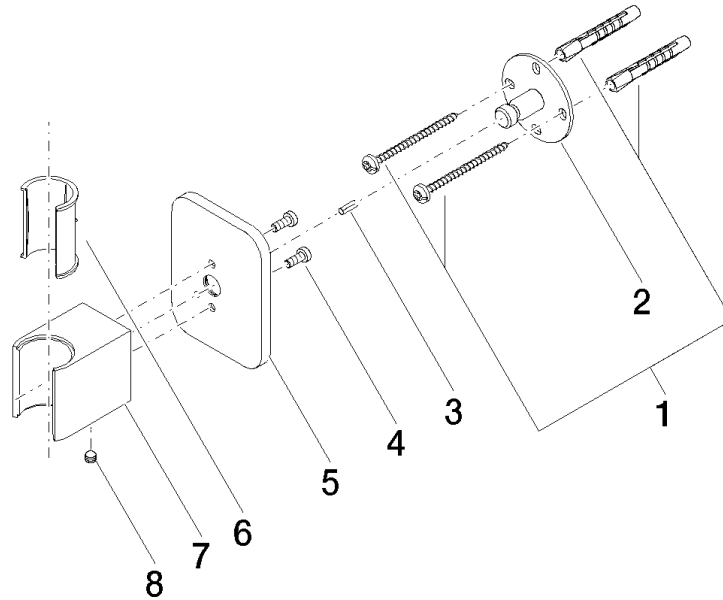

28 050 845

mm [inches]

28 050 845

Produktversion ab 3/2/2021

Ersatzteile für die
anderen
Oberflächenvarianten
finden Sie hier:
Chrom

LISSÉ Brausehalter - Dark Platinum gebürstet

LISSÉ

28 050 845

Ersatzteilstückliste

Produktversion ab 3/2/2021

Nr.	Artikelnummer	Benennung	Verbaumenge	Lieferzeit
	05 30 31 025 00 90	Befestigungssatz	9	2