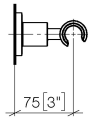

28 050 892

- Rosette Ø 55 mm

	Platin gebürstet	28 050 892-06
	Chrom	28 050 892-00
	Platin	28 050 892-08
	Dark Chrome	28 050 892-19
	Messing gebürstet (23kt Gold)	28 050 892-28
	Schwarz matt	28 050 892-33
	Bronze gebürstet	28 050 892-42
	Champagne gebürstet (22kt Gold)	28 050 892-46
	Champagne (22kt Gold)	28 050 892-47
	Chrom gebürstet	28 050 892-93
	Dark Platinum gebürstet	28 050 892-99

28 050 892

mm [inches]

**Produktversion ab 4/1/2024**

Ersatzteile für die  
anderen  
Oberflächenvarianten  
finden Sie hier:  
Chrom

TARA Brausehalter - Platin gebürstet

TARA

28 050 892