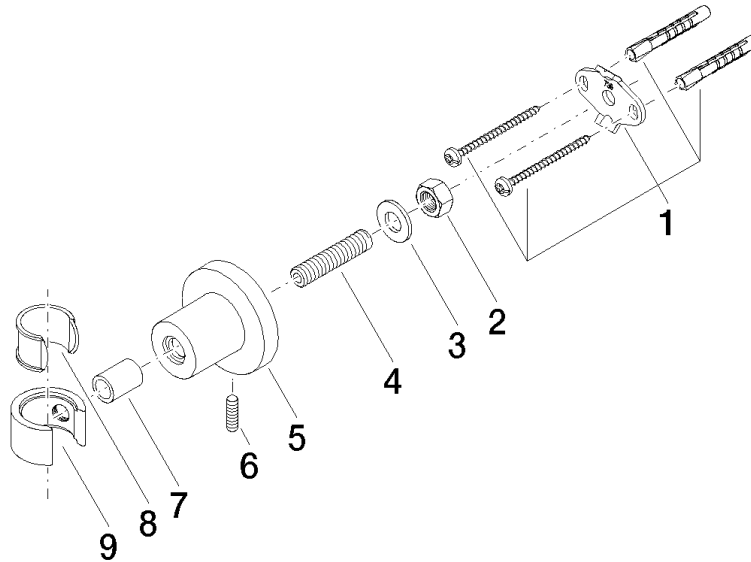

28 050 892

- Rosette Ø 55 mm

	Platin gebürstet	28 050 892-06
	Chrom	28 050 892-00
	Platin	28 050 892-08
	Dark Chrome	28 050 892-19
	Messing gebürstet (23kt Gold)	28 050 892-28
	Schwarz matt	28 050 892-33
	Bronze gebürstet	28 050 892-42
	Champagne gebürstet (22kt Gold)	28 050 892-46
	Champagne (22kt Gold)	28 050 892-47
	Chrom gebürstet	28 050 892-93
	Dark Platinum gebürstet	28 050 892-99

28 050 892

mm [inches]

**Produktversion ab 4/1/2024**

Ersatzteile für die  
anderen  
Oberflächenvarianten  
finden Sie hier:  
Chrom

TARA Brausehalter - Platin gebürstet

TARA

28 050 892

## Ersatzteilstückliste

### Produktversion ab 4/1/2024

Nr.	Artikelnummer	Benennung	Verbaumenge	Lieferzeit
	05 17 20 739 00 90	Befestigungssatz	9	2