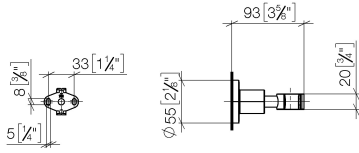

28 050 892

- Rosette Ø 55 mm

	Platin gebürstet	28 050 892-06
	Chrom	28 050 892-00
	Platin	28 050 892-08
	Dark Chrome	28 050 892-19
	Messing gebürstet (23kt Gold)	28 050 892-28
	Schwarz matt	28 050 892-33
	Bronze gebürstet	28 050 892-42
	Champagne gebürstet (22kt Gold)	28 050 892-46
	Champagne (22kt Gold)	28 050 892-47
	Chrom gebürstet	28 050 892-93
	Dark Platinum gebürstet	28 050 892-99

28 050 892

mm [inches]

**Produktversion ab 4/1/2024**

Ersatzteile für die  
anderen  
Oberflächenvarianten  
finden Sie hier:  
Chrom

TARA Brausehalter - Platin gebürstet

TARA

28 050 892