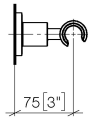

28 050 892

• Rosette Ø 55 mm

	Platin	28 050 892-08
	Chrom	28 050 892-00
	Platin gebürstet	28 050 892-06
	Dark Chrome	28 050 892-19
	Messing gebürstet (23kt Gold)	28 050 892-28
	Schwarz matt	28 050 892-33
	Bronze gebürstet	28 050 892-42
	Champagne gebürstet (22kt Gold)	28 050 892-46
	Champagne (22kt Gold)	28 050 892-47
	Chrom gebürstet	28 050 892-93
	Dark Platinum gebürstet	28 050 892-99

28 050 892

mm [inches]

28 050 892

Produktversion ab 4/1/2024

Ersatzteile für die
anderen
Oberflächenvarianten
finden Sie hier:
Chrom

TARA Brausehalter - Platin

TARA

28 050 892