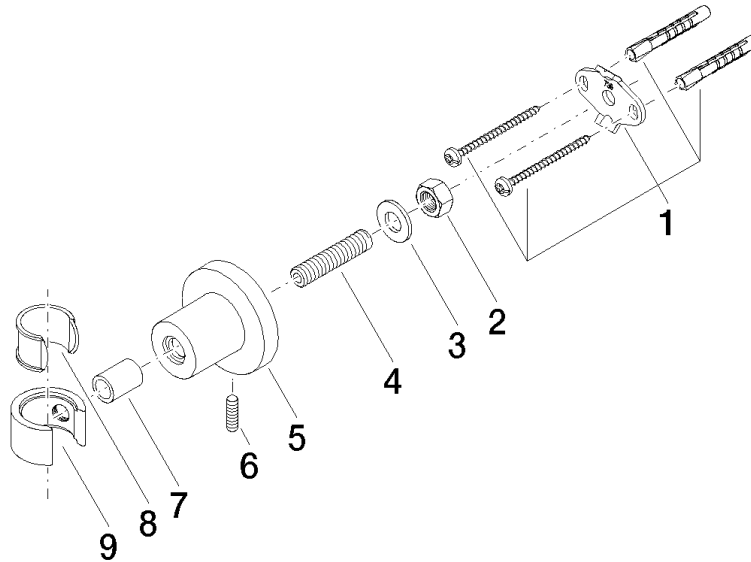

28 050 892

• Rosette Ø 55 mm

	Platin	28 050 892-08
	Chrom	28 050 892-00
	Platin gebürstet	28 050 892-06
	Dark Chrome	28 050 892-19
	Messing gebürstet (23kt Gold)	28 050 892-28
	Schwarz matt	28 050 892-33
	Bronze gebürstet	28 050 892-42
	Champagne gebürstet (22kt Gold)	28 050 892-46
	Champagne (22kt Gold)	28 050 892-47
	Chrom gebürstet	28 050 892-93
	Dark Platinum gebürstet	28 050 892-99

28 050 892

mm [inches]

28 050 892

Produktversion ab 4/1/2024

Ersatzteile für die
anderen
Oberflächenvarianten
finden Sie hier:
Chrom

TARA Brausehalter - Platin

TARA

28 050 892

Ersatzteilstückliste

Produktversion ab 4/1/2024

Nr.	Artikelnummer	Benennung	Verbaumenge	Lieferzeit
	05 17 20 739 00 90	Befestigungssatz	9	2