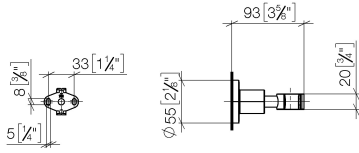

28 050 892

• Rosette Ø 55 mm

	Platin	28 050 892-08
	Chrom	28 050 892-00
	Platin gebürstet	28 050 892-06
	Dark Chrome	28 050 892-19
	Messing gebürstet (23kt Gold)	28 050 892-28
	Schwarz matt	28 050 892-33
	Bronze gebürstet	28 050 892-42
	Champagne gebürstet (22kt Gold)	28 050 892-46
	Champagne (22kt Gold)	28 050 892-47
	Chrom gebürstet	28 050 892-93
	Dark Platinum gebürstet	28 050 892-99

28 050 892

mm [inches]

28 050 892

Produktversion ab 4/1/2024

Ersatzteile für die
anderen
Oberflächenvarianten
finden Sie hier:
Chrom

TARA Brausehalter - Platin

TARA

28 050 892

Ersatzteilstückliste

Produktversion ab 4/1/2024

Nr.	Artikelnummer	Benennung	Verbaumenge	Lieferzeit
	05 17 20 739 00 90	Befestigungssatz	9	2