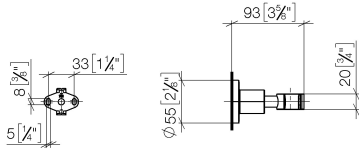

28 050 892

• Rosette Ø 55 mm

	Messing gebürstet (23kt Gold)	28 050 892-28
	Chrom	28 050 892-00
	Platin gebürstet	28 050 892-06
	Platin	28 050 892-08
	Dark Chrome	28 050 892-19
	Schwarz matt	28 050 892-33
	Bronze gebürstet	28 050 892-42
	Champagne gebürstet (22kt Gold)	28 050 892-46
	Champagne (22kt Gold)	28 050 892-47
	Chrom gebürstet	28 050 892-93
	Dark Platinum gebürstet	28 050 892-99

28 050 892

mm [inches]

28 050 892

Produktversion ab 4/1/2024

Ersatzteile für die
anderen
Oberflächenvarianten
finden Sie hier:
Chrom

TARA Brausehalter - Messing gebürstet (23kt Gold)

TARA

28 050 892

Ersatzteilstückliste

Produktversion ab 4/1/2024

Nr.	Artikelnummer	Benennung	Verbaumenge	Lieferzeit
	05 17 20 739 00 90	Befestigungssatz	9	2