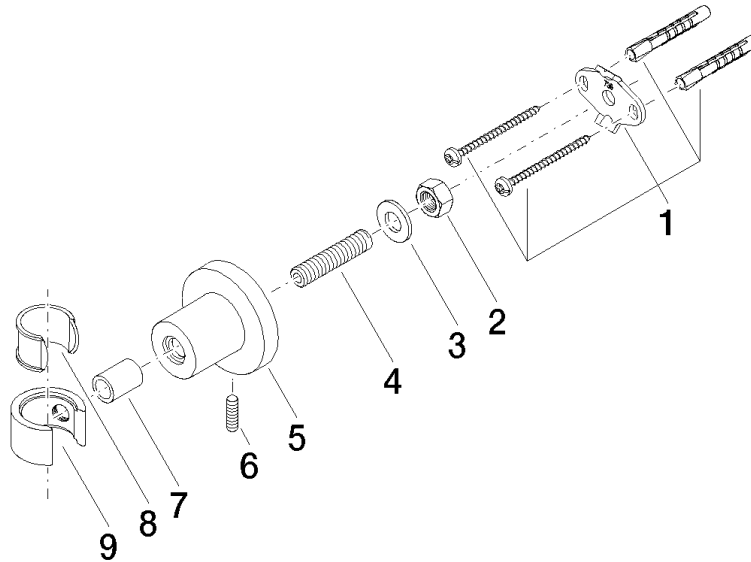

28 050 892

• Rosette Ø 55 mm

	Messing gebürstet (23kt Gold)	28 050 892-28
	Chrom	28 050 892-00
	Platin gebürstet	28 050 892-06
	Platin	28 050 892-08
	Dark Chrome	28 050 892-19
	Schwarz matt	28 050 892-33
	Bronze gebürstet	28 050 892-42
	Champagne gebürstet (22kt Gold)	28 050 892-46
	Champagne (22kt Gold)	28 050 892-47
	Chrom gebürstet	28 050 892-93
	Dark Platinum gebürstet	28 050 892-99

28 050 892

mm [inches]

28 050 892

Produktversion ab 4/1/2024

Ersatzteile für die
anderen
Oberflächenvarianten
finden Sie hier:
Chrom

TARA Brausehalter - Messing gebürstet (23kt Gold)

TARA

28 050 892

Ersatzteilstückliste

Produktversion ab 4/1/2024

Nr.	Artikelnummer	Benennung	Verbaumenge	Lieferzeit
	05 17 20 739 00 90	Befestigungssatz	9	2