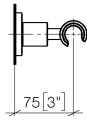

28 050 892

• Rosette Ø 55 mm

	Schwarz matt	28 050 892-33
	Chrom	28 050 892-00
	Platin gebürstet	28 050 892-06
	Platin	28 050 892-08
	Dark Chrome	28 050 892-19
	Messing gebürstet (23kt Gold)	28 050 892-28
	Bronze gebürstet	28 050 892-42
	Champagne gebürstet (22kt Gold)	28 050 892-46
	Champagne (22kt Gold)	28 050 892-47
	Chrom gebürstet	28 050 892-93
	Dark Platinum gebürstet	28 050 892-99

28 050 892

mm [inches]

28 050 892

**Produktversion ab 4/1/2024**

Ersatzteile für die  
anderen  
Oberflächenvarianten  
finden Sie hier:  
Chrom

28 050 892