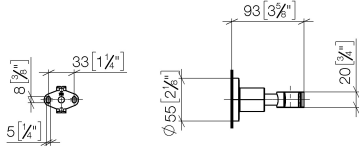

28 050 892

• Rosette Ø 55 mm

	Schwarz matt	28 050 892-33
	Chrom	28 050 892-00
	Platin gebürstet	28 050 892-06
	Platin	28 050 892-08
	Dark Chrome	28 050 892-19
	Messing gebürstet (23kt Gold)	28 050 892-28
	Bronze gebürstet	28 050 892-42
	Champagne gebürstet (22kt Gold)	28 050 892-46
	Champagne (22kt Gold)	28 050 892-47
	Chrom gebürstet	28 050 892-93
	Dark Platinum gebürstet	28 050 892-99

28 050 892

mm [inches]

28 050 892

**Produktversion ab 4/1/2024**

Ersatzteile für die  
anderen  
Oberflächenvarianten  
finden Sie hier:  
Chrom

28 050 892

#### Produktversion ab 4/1/2024

Nr.	Artikelnummer	Benennung	Verbaumenge	Lieferzeit
	05 17 20 739 00 90	Befestigungssatz	9	2