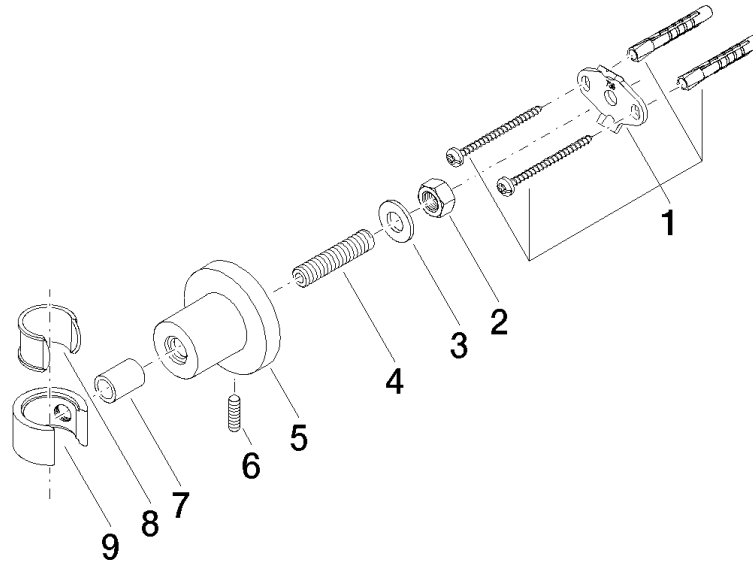

28 050 892

• Rosette Ø 55 mm

	Schwarz matt	28 050 892-33
	Chrom	28 050 892-00
	Platin gebürstet	28 050 892-06
	Platin	28 050 892-08
	Dark Chrome	28 050 892-19
	Messing gebürstet (23kt Gold)	28 050 892-28
	Bronze gebürstet	28 050 892-42
	Champagne gebürstet (22kt Gold)	28 050 892-46
	Champagne (22kt Gold)	28 050 892-47
	Chrom gebürstet	28 050 892-93
	Dark Platinum gebürstet	28 050 892-99

28 050 892

mm [inches]

28 050 892

**Produktversion ab 4/1/2024**

Ersatzteile für die  
anderen  
Oberflächenvarianten  
finden Sie hier:  
Chrom

28 050 892

### Ersatzteilstückliste

#### Produktversion ab 4/1/2024

Nr.	Artikelnummer	Benennung	Verbaumenge	Lieferzeit
	05 17 20 739 00 90	Befestigungssatz	9	2