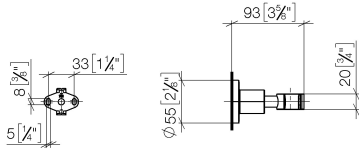

28 050 892

- Rosette Ø 55 mm

| | | |
|--|---------------------------------------|---------------|
|  | Bronze gebürstet | 28 050 892-42 |
|  | Chrom | 28 050 892-00 |
|  | Platin gebürstet | 28 050 892-06 |
|  | Platin | 28 050 892-08 |
|  | Dark Chrome | 28 050 892-19 |
|  | Messing gebürstet (23kt Gold) | 28 050 892-28 |
|  | Schwarz matt | 28 050 892-33 |
|  | Champagne gebürstet (22kt Gold) | 28 050 892-46 |
|  | Champagne (22kt Gold) | 28 050 892-47 |
|  | Chrom gebürstet | 28 050 892-93 |
|  | Dark Platinum gebürstet | 28 050 892-99 |

28 050 892

mm [inches]

Produktversion ab 4/1/2024

Ersatzteile für die
anderen
Oberflächenvarianten
finden Sie hier:
Chrom

TARA Brausehalter - Bronze gebürstet

TARA

28 050 892

Ersatzteilstückliste

Produktversion ab 4/1/2024

| Nr. | Artikelnummer | Benennung | Verbaumenge | Lieferzeit |
|-----|--------------------|------------------|-------------|------------|
| | 05 17 20 739 00 90 | Befestigungssatz | 9 | 2 |