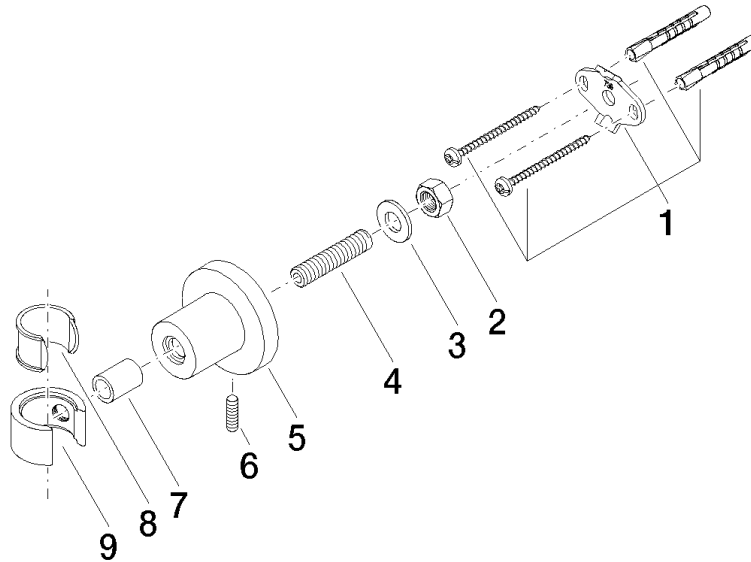

28 050 892

- Rosette Ø 55 mm

| | | |
|--|---------------------------------------|---------------|
|  | Bronze gebürstet | 28 050 892-42 |
|  | Chrom | 28 050 892-00 |
|  | Platin gebürstet | 28 050 892-06 |
|  | Platin | 28 050 892-08 |
|  | Dark Chrome | 28 050 892-19 |
|  | Messing gebürstet (23kt Gold) | 28 050 892-28 |
|  | Schwarz matt | 28 050 892-33 |
|  | Champagne gebürstet (22kt Gold) | 28 050 892-46 |
|  | Champagne (22kt Gold) | 28 050 892-47 |
|  | Chrom gebürstet | 28 050 892-93 |
|  | Dark Platinum gebürstet | 28 050 892-99 |

28 050 892

mm [inches]

Produktversion ab 4/1/2024

Ersatzteile für die
anderen
Oberflächenvarianten
finden Sie hier:
Chrom

TARA Brausehalter - Bronze gebürstet

TARA

28 050 892

Ersatzteilstückliste

Produktversion ab 4/1/2024

| Nr. | Artikelnummer | Benennung | Verbaumenge | Lieferzeit |
|-----|--------------------|------------------|-------------|------------|
| | 05 17 20 739 00 90 | Befestigungssatz | 9 | 2 |