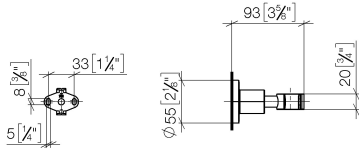

28 050 892

- Rosette Ø 55 mm

	Champagne gebürstet (22kt Gold)	28 050 892-46
	Chrom	28 050 892-00
	Platin gebürstet	28 050 892-06
	Platin	28 050 892-08
	Dark Chrome	28 050 892-19
	Messing gebürstet (23kt Gold)	28 050 892-28
	Schwarz matt	28 050 892-33
	Bronze gebürstet	28 050 892-42
	Champagne (22kt Gold)	28 050 892-47
	Chrom gebürstet	28 050 892-93
	Dark Platinum gebürstet	28 050 892-99

28 050 892

mm [inches]

28 050 892

Produktversion ab 4/1/2024

Ersatzteile für die
anderen
Oberflächenvarianten
finden Sie hier:
Chrom

TARA Brausehalter - Champagne gebürstet (22kt Gold)

TARA

28 050 892

Ersatzteilstückliste

Produktversion ab 4/1/2024

Nr.	Artikelnummer	Benennung	Verbaumenge	Lieferzeit
	05 17 20 739 00 90	Befestigungssatz	9	2