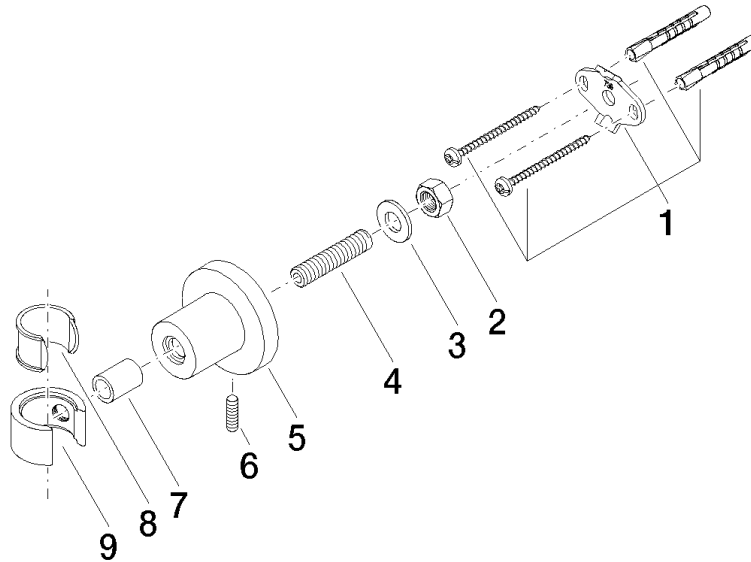

28 050 892

- Rosette Ø 55 mm

	Champagne gebürstet (22kt Gold)	28 050 892-46
	Chrom	28 050 892-00
	Platin gebürstet	28 050 892-06
	Platin	28 050 892-08
	Dark Chrome	28 050 892-19
	Messing gebürstet (23kt Gold)	28 050 892-28
	Schwarz matt	28 050 892-33
	Bronze gebürstet	28 050 892-42
	Champagne (22kt Gold)	28 050 892-47
	Chrom gebürstet	28 050 892-93
	Dark Platinum gebürstet	28 050 892-99

28 050 892

mm [inches]

28 050 892

Produktversion ab 4/1/2024

Ersatzteile für die
anderen
Oberflächenvarianten
finden Sie hier:
Chrom

TARA Brausehalter - Champagne gebürstet (22kt Gold)

TARA

28 050 892

Ersatzteilstückliste

Produktversion ab 4/1/2024

Nr.	Artikelnummer	Benennung	Verbaumenge	Lieferzeit
	05 17 20 739 00 90	Befestigungssatz	9	2